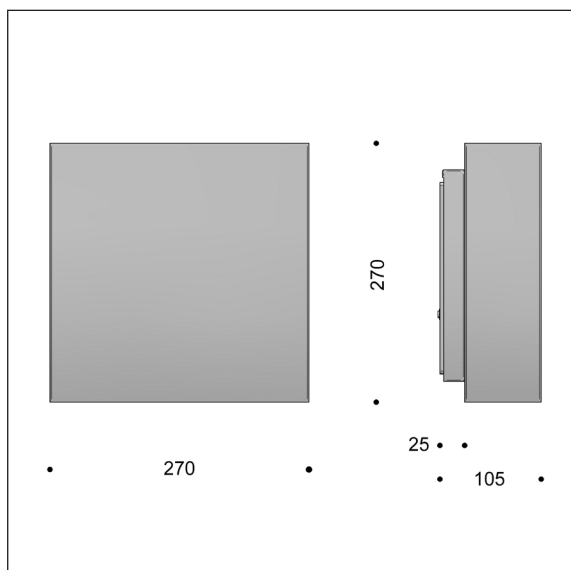

Square 270 - udendørs

Design: schmidt hammer lassen design

Square har lysspalter i top og bund, som giver et blødt lys, der ikke blænder. Lyskilderne er placeret for kraftigt lys nedad og svagere lys opad. Ved indendørs anvendelse kan armaturet dog vendes efter behov, mens man ved udendørs anvendelse skal være opmærksom på at drænhullet vender nedad.

Square fås desuden med en lukket plade i toppen og kun nedadlysende lyskilde.

Der kan udfræses tal og bogstaver i lampens front, og husnummeret vil på den måde stå lysende klart, selvom det er mørkt.

Størrelser:

Lyskilder:

LED Bridgelux

FOCUS-LIGHTING

Square 270 - udendørs - LED

Design: schmidt hammer lassen design

Armaturspecifikation:

Materiale:	Galvaniseret stål, rustfrit stål malet eller kobber
Lakering:	Grafitgrå: YW355F Hvid: RAL 9010, glans 30 Sort: Noir 900 Sablé eller RAL 9005, glans 30 Corten brown: YX355F
Afskærmning:	Polycarbonat, opaliseret
Udskæring:	Der kan laserskæres tal og bogstaver i fronten. Se separat specifikation. Udskæringer i galvaniserede emner kan fremstå med små, ubetydelige ujævnheder.
Montering:	På væg eller vægdåse
Tilslutning:	Sløjfemulighed, max to kabler, 5 x 2,5 mm ² i skrueløs klemme
Klassifikation:	IP45, klasse I, klasse II mod merpris, IK09
Vægt:	2,5 kg