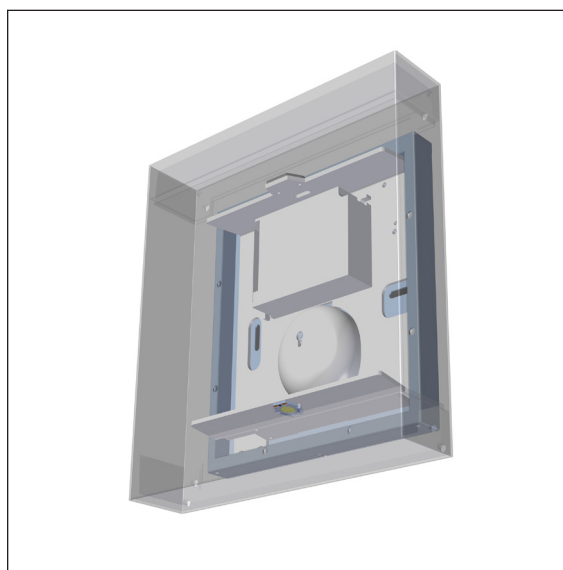

Square 270 - udendørs

Design: schmidt hammer lassen design

Square har lysspalter i top og bund, som giver et blødt lys, der ikke blænder. Lyskilderne er placeret for kraftigt lys nedad og svagere lys opad. Ved indendørs anvendelse kan armaturet dog vendes efter behov, mens man ved udendørs anvendelse skal være opmærksom på at drænhullet vender nedad.

Square fås desuden med en lukket plade i toppen og kun nedadlysende lyskilde.

Der kan udfræses tal og bogstaver i lampens front, og husnummeret vil på den måde stå lysende klart, selvom det er mørkt.

Størrelser:

Lyskilder:

LED Bridgelux

FOCUS-LIGHTING

Square 270 - udendørs - LED

Design: schmidt hammer lassen design

Armaturspecifikation:

Materiale:	Galvaniseret stål, rustfrit stål malet eller kobber
Lakering:	Grafitgrå: YW355F Hvid: RAL 9010, glans 30 Sort: Noir 900 Sablé eller RAL 9005, glans 30 Corten brown: YX355F
Afskærmning:	Polycarbonat, opaliseret
Udskæring:	Der kan laserskæres tal og bogstaver i fronten. Se separat specifikation. Udskæringer i galvaniserede emner kan fremstå med små, ubetydelige ujævnheder.
Montering:	På væg eller vægdåse
Tilslutning:	Sløjfemulighed, max to kabler, 5 x 2,5 mm ² i skrueløs klemme
Klassifikation:	IP45, klasse I, klasse II mod merpris, IK09
Vægt:	2,5 kg