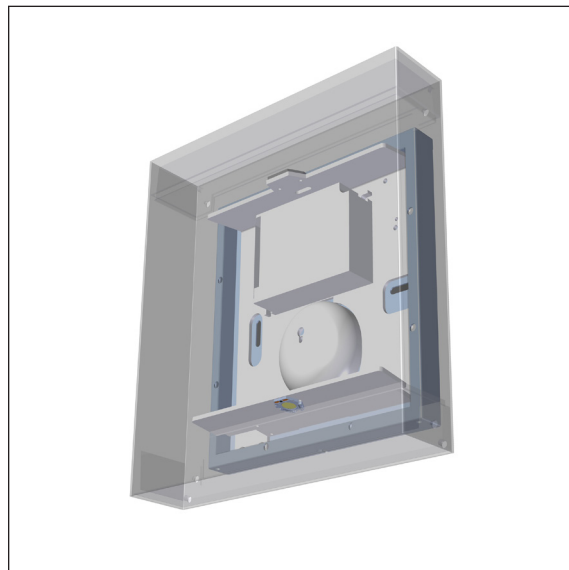

Square 270 - außen - LED

Design: schmidt hammer lassen design

Leuchtendaten:

Material: Stahl, feuerverzinkt oder mit Pulverbeschichtung, oder Kupfer, gebürstet; poliert auf Anfrage.

Farben: Graphitgrau: YW355F
Weiß: RAL 9010, Glanz 30
Schwarz: Noir 900 Sable oder RAL 9005, Glanz 30
Cortenbraun: YX355F

Abschirmung: Polycarbonat, opalisiert

Ausschneiden: Ziffern in der Frontplatte. Siehe Spezifikation unten. In feuerverzinkten Leuchten können kleine Zinkreste in den Ecken ersichtlich sein.

Montage: An Wand oder Wanddose, max zwei Kabel

Anschluß: Verdrahtung in 5-polige 2,5 mm² Klemme

Schutzart: IP45, Klasse I, Klasse II auf Anfrage

Schlagfestigkeit: IK09

Gewicht: 2,5 kg

LED und Treiberdaten:

LED Typ: Bridgelux Vero 10 + V6

Gesamtverbrauch: 15 oder 20 W

Nur nach unten: Bridgelux Vero 10

Gesamtverbrauch: 12 W

Betriebsdauer: 100.000 Stunden bei t_a max 25°, L90B10

Farbtemperatur: 2700, 3000 oder 4000 Kelvin

Energieklasse: F

Farbwiedergabe: min 90 Ra

Wirkungsgrad: 62%

Treiber: 20 W LED Konverter, dimmbar auf Anfrage

Betriebsdauer: min 100.000 Stunden

Produktdaten:

SQUARE 270 mit Bridgelux LED										
Bestell-Nr.	Bestückung	Schlüssel zu Farbe, Farbtemperatur uam. in der Tabelle.								
6824-	15 W Bridgelux, 350 mA									
6827-	20 W Bridgelux, 500 mA									
6825-	12 W Bridgelux, 350 mA, nur nach unten									
Kombinieren mit:	Farbe	Farbtemperatur	Dimmung		Klasse II		Ziffern in der Front			
	1 weiß	927	2700 K, 90 Ra	V	1-10 V		leer	Klasse I	leer	kein Ausschneiden
	3 schwarz RAL 9005	930	3000 K, 90 Ra	D	Dali		K	Klasse II	C	Ausschneiden
	4 graphitgrau	940	4000 K, 90 Ra	R	bluetooth Sensor					
	8 Kupfer									
	9 feuerverzinkt									
	17 cortenbraun									
	66 schwarz noir 900									
Beispiel:	6824-66927D = Square 270, schwarz noir 900, 15 W LED, 2700 K, 90 Ra, Dali