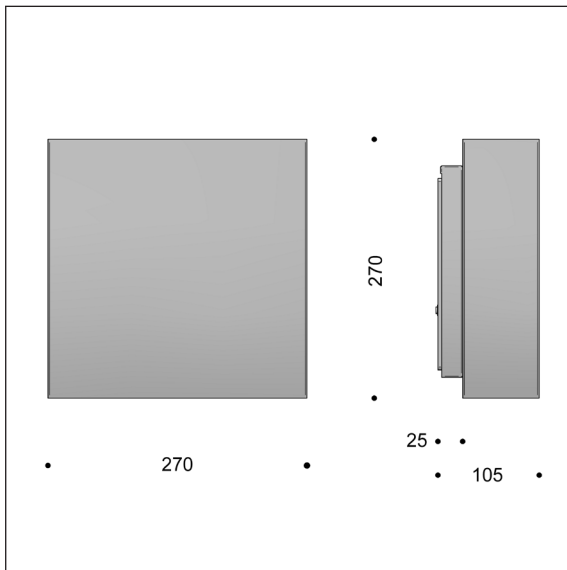

Square 270 - außen - LED

Design: schmidt hammer lassen design

Leuchtendaten:

Material: Stahl, feuerverzinkt oder mit Pulverbeschichtung, oder Kupfer, gebürstet; poliert auf Anfrage.

Farben: Graphitgrau: YW355F
Weiß: RAL 9010, Glanz 30
Schwarz: Noir 900 Sable oder RAL 9005, Glanz 30
Cortenbraun: YX355F

Abschirmung: Polycarbonat, opalisiert

Ausschneiden: Ziffern in der Frontplatte. Siehe Spezifikation unten. In feuerverzinkten Leuchten können kleine Zinkreste in den Ecken ersichtlich sein.

Montage: An Wand oder Wanddose, max zwei Kabel

Anschluß: Verdrahtung in 5-polige 2,5 mm² Klemme

Schutzart: IP45, Klasse I, Klasse II auf Anfrage

Schlagfestigkeit: IK09

Gewicht: 2,5 kg

LED und Treiberdaten:

LED Typ: Bridgelux Vero 10 + V6

Gesamtverbrauch: 15 oder 20 W

Nur nach unten: Bridgelux Vero 10

Gesamtverbrauch: 12 W

Betriebsdauer: 100.000 Stunden bei t_a max 25°, L90B10

Farbtemperatur: 2700, 3000 oder 4000 Kelvin

Energieklasse: F

Farbwiedergabe: min 90 Ra

Wirkungsgrad: 62%

Treiber: 20 W LED Konverter, dimmbar auf Anfrage

Betriebsdauer: min 100.000 Stunden

Produktdaten:

SQUARE 270 mit Bridgelux LED										
Bestell-Nr.	Bestückung	Schlüssel zu Farbe, Farbtemperatur uam. in der Tabelle.								
6824-	15 W Bridgelux, 350 mA									
6827-	20 W Bridgelux, 500 mA									
6825-	12 W Bridgelux, 350 mA, nur nach unten									
Kombinieren mit:	Farbe	Farbtemperatur	Dimmung		Klasse II		Ziffern in der Front			
	1 weiß	927	2700 K, 90 Ra	V	1-10 V		leer	Klasse I	leer	kein Ausschneiden
	3 schwarz RAL 9005	930	3000 K, 90 Ra	D	Dali		K	Klasse II	C	Ausschneiden
	4 graphitgrau	940	4000 K, 90 Ra	R	bluetooth Sensor					
	8 Kupfer									
	9 feuerverzinkt									
	17 cortenbraun									
	66 schwarz noir 900									
Beispiel:	6824-66927D = Square 270, schwarz noir 900, 15 W LED, 2700 K, 90 Ra, Dali