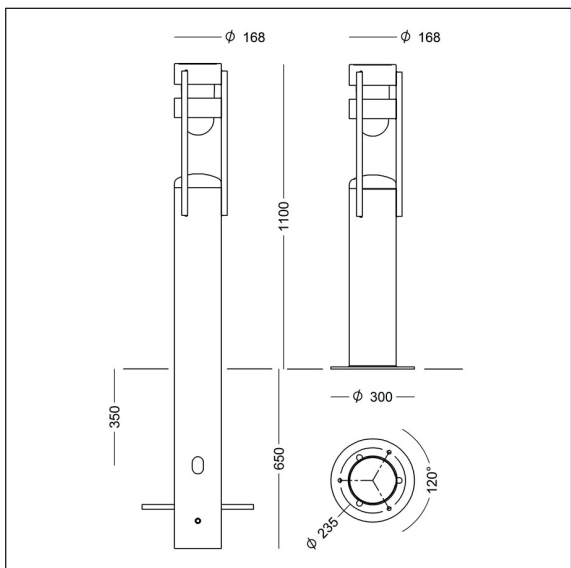

Tema Klampen - Ø 205 og 250

Tema Grønnegade - L 385 og 490

Tema Pullerten - H 1000 og 1100

Tema Parklygten - H 2450, 3000 og 3500

FOCUS-LIGHTING

Tema Pullert 1100 - LED

Design: Torben Rix, Leif Jensen, Ole Bruhn

Armaturspecifikation:

Materiale:	Varmforzinket stål
Afskærmning:	Klar, slagfast polycarbonat med blændring
Montering:	Leveres med krydsfundament for nedgravning eller flange for påboltning.
Tilslutning:	2 x 6 mm ² kabel
Klemmer:	5 x 25 mm ²
Klassifikation:	IP54, klasse I
	Klasse II på bestilling
Vandalklasse:	IK10
Vægt:	30 kg

Tema Pullert 1100 - E27

Design: Torben Rix, Leif Jensen, Ole Bruhn

Armaturspecifikation:

Materiale:	Varmforzinket stål
Afskærmning:	Klar, slagfast polycarbonat med blændring
Montering:	Leveres med krydsfundament for nedgravning eller flange for påboltning.
Tilslutning:	2 x 6 mm ² kabel
Klemmer:	5 x 25 mm ²
Klassifikation:	IP54, klasse I
Vandalklasse:	IK10
Vægt:	30 kg

Lyskildespecifikation:

E27 varianter:	max 77 W, max længde 152 mm, max diameter 70 mm
----------------	---

Varianter

Tema Pullert 1100, E27 og kompaktlysør		
Varenummer	Montering	Lyskilde
7071-	for nedgravning	E27, max 77 W
7074-	på flange	E27, max 77 W
Vælg koderne for farve og dæmpning i tabellen nedenfor.		
Kombineres med:	Farve	
	9 galvaniseret	
Eksempel på varenr.:	7071-9 = Tema Pullert 1100 for nedgravning, galvaniseret, E27	