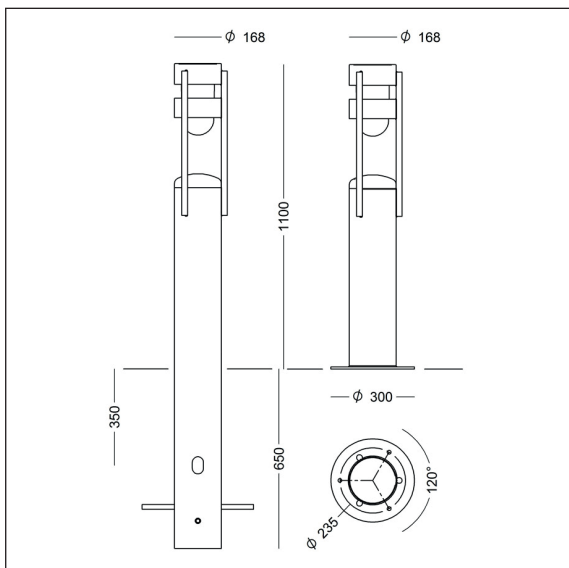

Armaturspecifikation:

Materiale:	Varmforzinket stål
Afskærmning:	Klar, slagfast polycarbonat med blændring
Montering:	Leveres med krydsfundament for nedgravning eller flange for påboltning.
Tilslutning:	2 x 6 mm ² kabel
Klemmer:	5 x 25 mm ²
Klassifikation:	IP54, klasse I
	Klasse II på bestilling
Vandalklasse:	IK10
Vægt:	30 kg

Varianter

Tema Pullert 1100, LED							
Varenummer	Montering	Lyskilde, Bridgelux VERO 10					
7889-	for nedgravning	12 W, 350 mA					
7874-	på flange	12 W, 350 mA					
7890-	for nedgravning	16 W, 500 mA					
7875-	på flange	16 W, 500 mA					
Vælg koderne for farve, farvetemperatur og evt. dæmpning i tabellen nedenfor.							
Kombineres med:	Farve	Farvetemperatur		Dæmpning			
		9	galvaniseret	927	2700 K, 90 Ra	V	1-10 V
				930	3000 K, 90 Ra	D	Dali
		940	4000 K, 90 Ra				
Eksempel på varenr.:		7890-9930 = Tema Pullert 1100 for nedgravning, galvaniseret, 16 W LED, 3000 K 90 Ra					

Tema Pullert 1100 - E27

Design: Torben Rix, Leif Jensen, Ole Bruhn

Armaturspecifikation:

Materiale:	Varmforzinket stål
Afskærmning:	Klar, slagfast polycarbonat med blændring
Montering:	Leveres med krydsfundament for nedgravning eller flange for påboltning.
Tilslutning:	2 x 6 mm ² kabel
Klemmer:	5 x 25 mm ²
Klassifikation:	IP54, klasse I
Vandalklasse:	IK10
Vægt:	30 kg

Lyskildespecifikation:

E27 varianter:	max 77 W, max længde 152 mm, max diameter 70 mm
----------------	---

Varianter

Tema Pullert 1100, E27 og kompaktlysør		
Varenummer	Montering	Lyskilde
7071-	for nedgravning	E27, max 77 W
7074-	på flange	E27, max 77 W
Vælg koderne for farve og dæmpning i tabellen nedenfor.		
Kombineres med:	Farve	
	9 galvaniseret	
Eksempel på varenr.:	7071-9 = Tema Pullert 1100 for nedgravning, galvaniseret, E27	