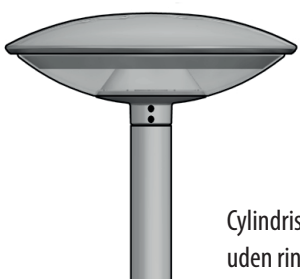

Space master

Space kan anvendes på forskellige mastetyper, forudsat at mastetoppen/studsen er:

- Ø60 x H100 mm eller
- Ø76 x H50 mm

Se mastedetaljer på focus-lighting.dk/master

Konisk mast, afsluttet i Ø60 mm

Konisk mast, afsluttet i Ø76 mm

Konisk mast Ø88, afsluttet i
Ø60 x H100 mm

Cylindrisk mast Ø90, afsluttet i Ø60 x H100 mm,
med ring

Cylindrisk mast Ø90, afsluttet i Ø60 x H100 mm,
uden ring