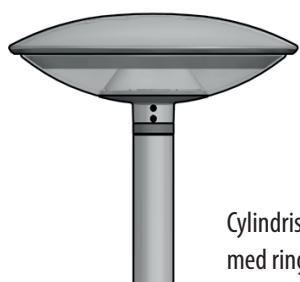

Space master

Space kan anvendes på forskellige mastetyper, forudsat at mastetoppen/studsen er:

- Ø60 x H100 mm eller
- Ø76 x H50 mm

Se mastedetaljer på focus-lighting.dk/master

Konisk mast, afsluttet i Ø60 mm

Konisk mast, afsluttet i Ø76 mm

Konisk mast Ø88, afsluttet i
Ø60 x H100 mm

Cylindrisk mast Ø90, afsluttet i Ø60 x H100 mm,
med ring

Cylindrisk mast Ø90, afsluttet i Ø60 x H100 mm,
uden ring