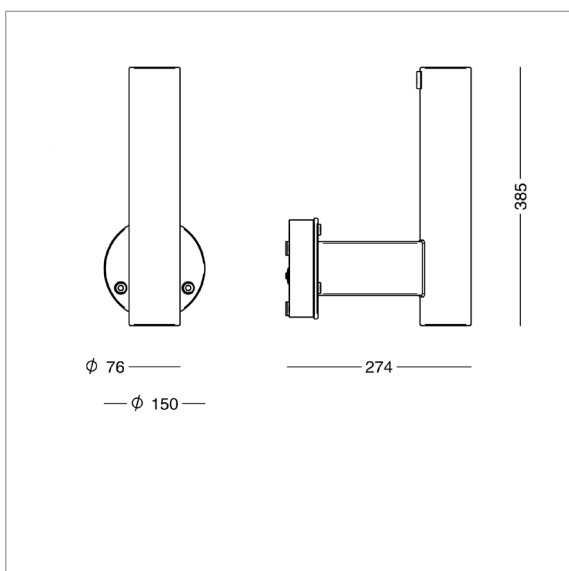

Turn - vægmontage

Design: FRIIS & MOLTKE Design

Varianter

Turn - arme til vægmontage	Vælg kode for farve i tabellen nedenfor.	
Varenummer		
8011-	Aluminiumsarm for ét armatur. Armaturet er monteret ved levering. Bestilles separat.	
8012-	Aluminiumsarm for to armaturer. Armaturerne er monteret ved levering. Bestilles separat.	
Kombineres med:	Farvekode	
	01	raw anodiseret
	4	grafitgrå
	9	silvergrå
	17	corten brown
	66	noir 900