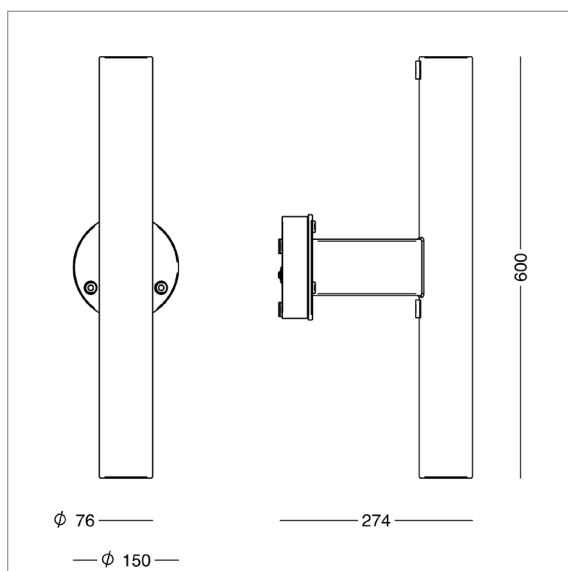

Turn - vægmontage

Design: FRIIS & MOLTKE Design

Varianter

Turn - arme til vægmontage	Vælg kode for farve i tabellen nedenfor.	
Varenummer		
8011-	Aluminiumsarm for ét armatur. Armaturet er monteret ved levering. Bestilles separat.	
8012-	Aluminiumsarm for to armaturer. Armaturerne er monteret ved levering. Bestilles separat.	
Kombineres med:	Farvekode	
	01	raw anodiseret
	4	grafitgrå
	9	silvergrå
	17	corten brown
	66	noir 900