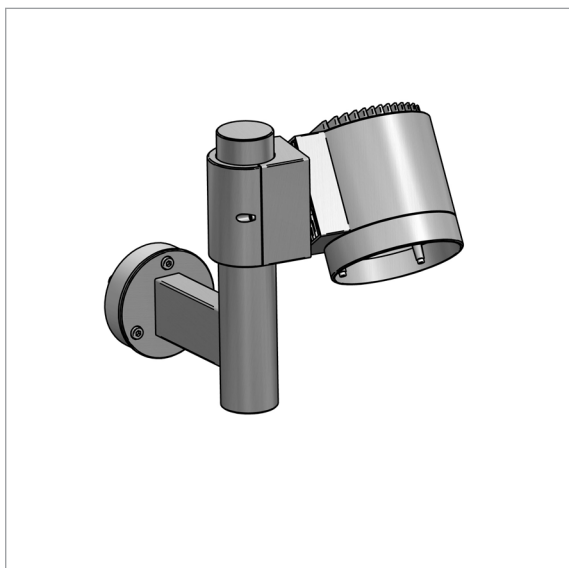

Turn - vægmontage

Design: FRIIS & MOLTKE Design

Varianter

Turn - arme til vægmontage	Vælg kode for farve i tabellen nedenfor.	
Varenummer		
8011-	Aluminiumsarm for ét armatur. Armaturet er monteret ved levering. Bestilles separat.	
8012-	Aluminiumsarm for to armaturer. Armaturerne er monteret ved levering. Bestilles separat.	
Kombineres med:	Farvekode	
	01	raw anodiseret
	4	grafitgrå
	9	silvergrå
	17	corten brown
	66	noir 900