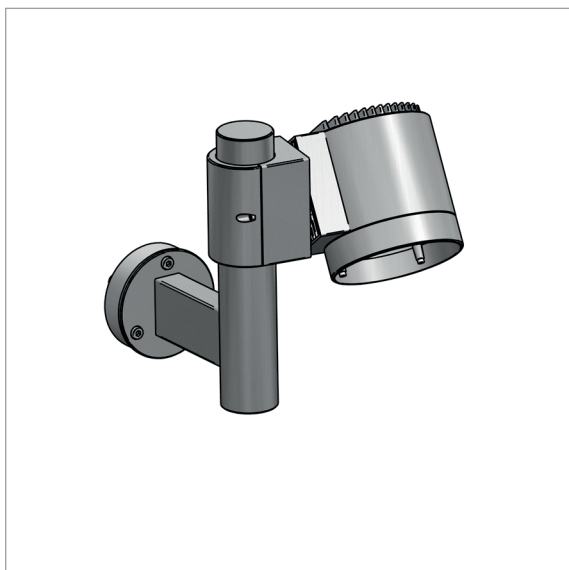

Turn - vægmontage

Design: FRIIS & MOLTKE Design

Varianter

Turn - arme til vægmontage	Vælg kode for farve i tabellen nedenfor.	
Varenummer		
8011-	Aluminiumsarm for ét armatur. Armaturet er monteret ved levering. Bestilles separat.	
8012-	Aluminiumsarm for to armaturer. Armaturene er monteret ved levering. Bestilles separat.	
Kombineres med:	Farvekode	
	4	grafitgrå
	9	silvergrå
	17	corten brown
	66	noir 900