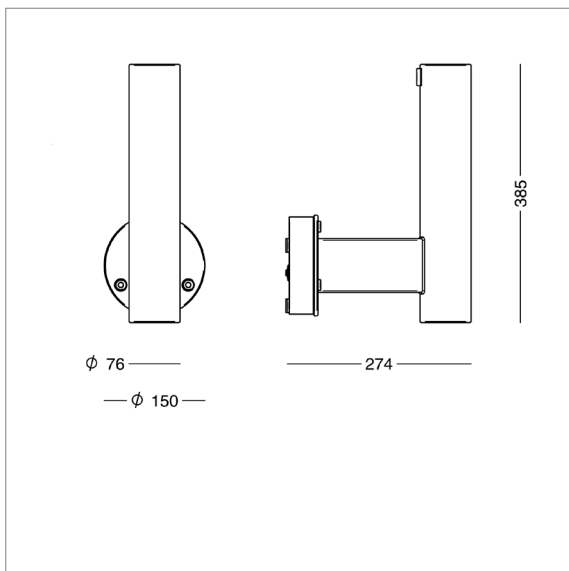

Turn - vægmontage

Design: FRIIS & MOLTKE Design

Varianter

Turn - arme til vægmontage	Vælg kode for farve i tabellen nedenfor.	
Varenummer		
8011-	Aluminiumsarm for ét armatur. Armaturet er monteret ved levering. Bestilles separat.	
8012-	Aluminiumsarm for to armaturer. Armaturene er monteret ved levering. Bestilles separat.	
Kombineres med:	Farvekode	
	4	grafitgrå
	9	silvergrå
	17	corten brown
	66	noir 900