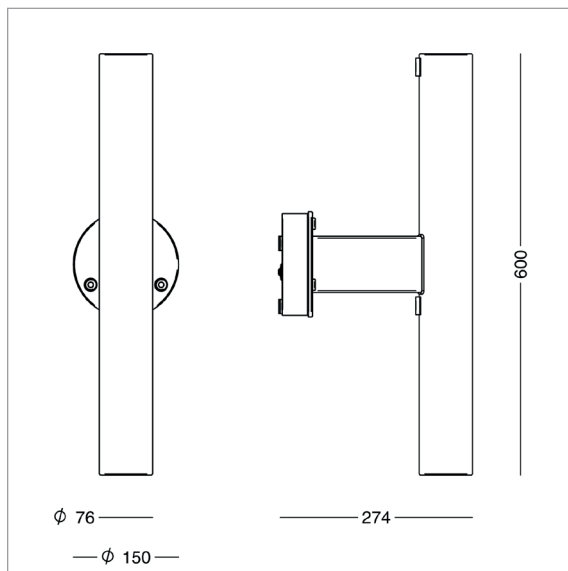

Turn - vægmontage

Design: FRIIS & MOLTKE Design

Varianter

Turn - arme til vægmontage	Vælg kode for farve i tabellen nedenfor.	
Varenummer		
8011-	Aluminiumsarm for ét armatur. Armaturet er monteret ved levering. Bestilles separat.	
8012-	Aluminiumsarm for to armaturer. Armaturene er monteret ved levering. Bestilles separat.	
Kombineres med:	Farvekode	
	4	grafitgrå
	9	silvergrå
	17	corten brown
	66	noir 900