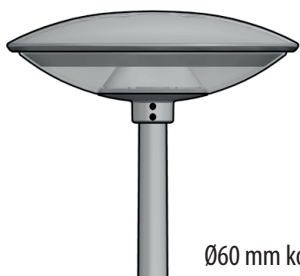

Space - Montage

Space ist an verschiedenen Masttypen montierbar -
Abmessungen des Mastzopfes:

- Ø60 x H100 mm oder
- Ø76 x H50 mm

Ø60 mm konischer Mast

Ø76 mm konischer Mast

Ø88 mm konischer Mast
+ Ø60 x H100 mm Zopfen

Ø90 mm zylindrischer Mast
+ Ø60 x H100 mm Zopfen, mit Ring

Ø90 mm zylindrischer Mast
+ Ø60 x H100 mm Zopfen, ohne Ring