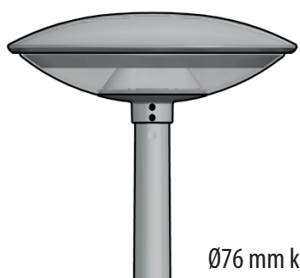

Space - Montage

Space ist an verschiedenen Masttypen montierbar -
Abmessungen des Mastzopfes:

- Ø60 x H100 mm oder
- Ø76 x H50 mm

Ø60 mm konischer Mast

Ø76 mm konischer Mast

Ø88 mm konischer Mast
+ Ø60 x H100 mm Zopfen

Ø90 mm zylindrischer Mast
+ Ø60 x H100 mm Zopfen, mit Ring

Ø90 mm zylindrischer Mast
+ Ø60 x H100 mm Zopfen, ohne Ring