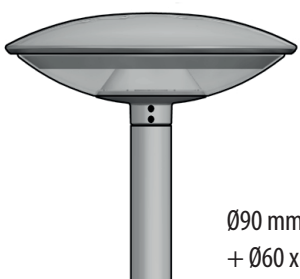

Space - Montage

Space ist an verschiedenen Masttypen montierbar -
Abmessungen des Mastzopfes:

- Ø60 x H100 mm oder
- Ø76 x H50 mm

Ø60 mm konischer Mast

Ø76 mm konischer Mast

Ø88 mm konischer Mast
+ Ø60 x H100 mm Zopfen

Ø90 mm zylindrischer Mast
+ Ø60 x H100 mm Zopfen, mit Ring

Ø90 mm zylindrischer Mast
+ Ø60 x H100 mm Zopfen, ohne Ring