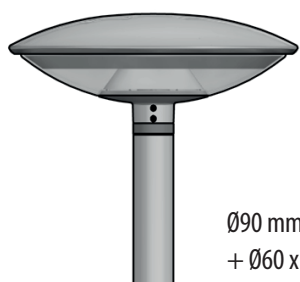

Space - Montage

Space ist an verschiedenen Masttypen montierbar -
Abmessungen des Mastzopfes:

- Ø60 x H100 mm oder
- Ø76 x H50 mm

Ø60 mm konischer Mast

Ø76 mm konischer Mast

Ø88 mm konischer Mast
+ Ø60 x H100 mm Zopfen

Ø90 mm zylindrischer Mast
+ Ø60 x H100 mm Zopfen, mit Ring

Ø90 mm zylindrischer Mast
+ Ø60 x H100 mm Zopfen, ohne Ring