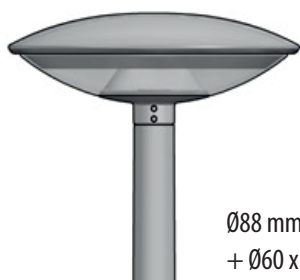

Space - Montage

Space ist an verschiedenen Masttypen montierbar -
Abmessungen des Mastzopfes:

- Ø60 x H100 mm oder
- Ø76 x H50 mm

Ø60 mm konischer Mast

Ø76 mm konischer Mast

Ø88 mm konischer Mast
+ Ø60 x H100 mm Zopfen

Ø90 mm zylindrischer Mast
+ Ø60 x H100 mm Zopfen, mit Ring

Ø90 mm zylindrischer Mast
+ Ø60 x H100 mm Zopfen, ohne Ring