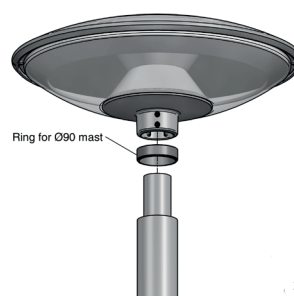

Space - Montage

Space ist an verschiedenen Masttypen montierbar -
Abmessungen des Mastzopfes:

- Ø60 x H100 mm oder
- Ø76 x H50 mm

Ø60 mm konischer Mast

Ø76 mm konischer Mast

Ø88 mm konischer Mast
+ Ø60 x H100 mm Zopfen

Ø90 mm zylindrischer Mast
+ Ø60 x H100 mm Zopfen, mit Ring

Ø90 mm zylindrischer Mast
+ Ø60 x H100 mm Zopfen, ohne Ring