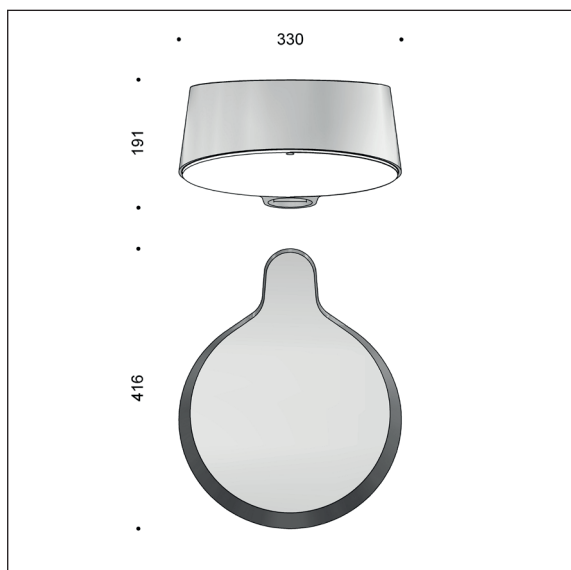

Nyx 330 fås til montering på mast og på væg. Som de øvrige armaturer i serien fås lygtehovedet i sort og cortenfarve samt to grå farvevarianter, som begge passer til galvaniserede standardmaster. Armaturerne er enkle og vandalsikre, udført i støbt aluminium med afskærmning i klar eller opaliseret polycarbonat.

NYX armaturerne bestykses med LED.

NYX 330 er velegnet til montering på master fra 3 til 6 meter. Lygtehovedet kan monteres enkeltvis på alle typer master med topdiameter på 60 mm. Lygtehovedet fås endvidere med gennemboret hus til montage af flere lygter på en cylindrisk 60 mm mast.

Som vist til højre, kan der monteres to eller flere lygter på en mast. På lave master anbefales montering af to lygtehoveder - se evt. billeder på galleriet på www.focus-lighting.dk.

Nyx 330 kan desuden monteres på dobbeltarm, som leveres i to størrelser, 800 eller 1600 mm. Standardudgaven er i varmgalvaniseret stål, som kan males i Nyx-farverne mod tillæg.

FOCUS-LIGHTING

Nyx 330 Comfort

Design: Vilhelm Lauritzen Arkitekter

Armaturspecifikation:

Materiale:	Støbt aluminium
Pulverlakering:	Grafitgrå: YW355F Silvergrå: Y2370I Sort: Noir 900 Sablé, SN351F Corten brown: YX355F
Afskærmning:	Polycarbonat, klar eller opaliseret Lamelafskærmning til rettet lys som tilbehør
Montering:	På mast m. 60 mm topdiameter Fås med gennembrudt lygtehus til montage af flere lygtehoveder på Ø60mm mast.
Tilslutning:	1 mast Focus leverer og monterer 5,5 m ledning, 2 x 1 mm ² .
Klassifikation:	IP66, klasse II
Korrosionsklasse:	C4
Vandalklasse:	<u>IK10</u>
Vægt:	8 kg
Vindfladeareal:	0,053 m2 (lateral)