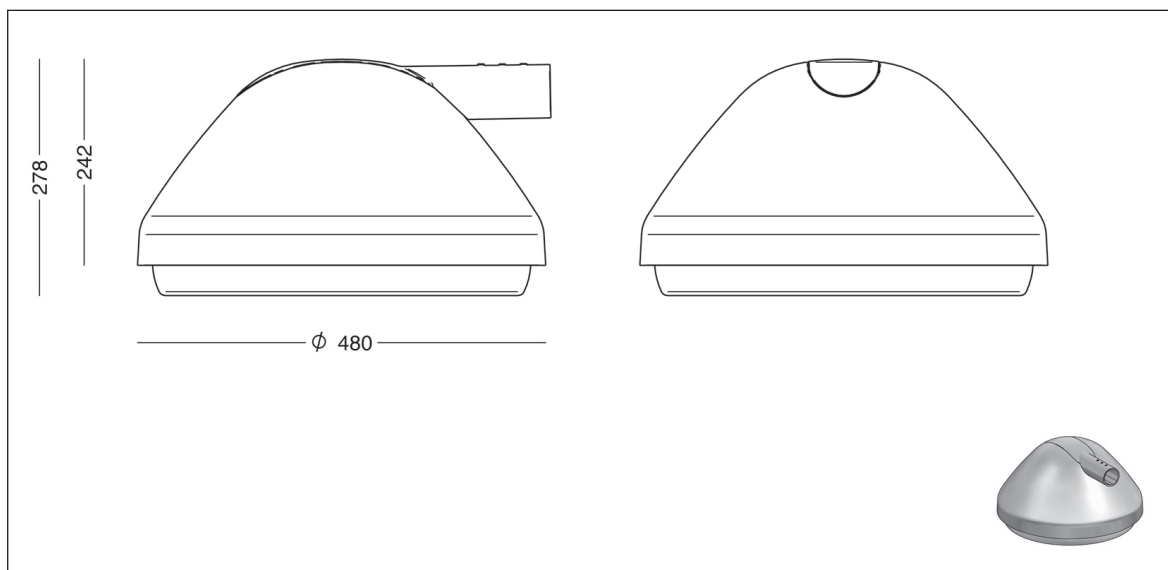

Way Park - cirkulær LED

Design: AART Designers

Armaturspecifikation:

Materiale:	Støbt aluminium
Lakering:	Grafitgrå: YW355F Silvergrå: Y2370I Corten brown: YX355F
Afskærmning:	Sort: Noir 900 Sablé, SN351F Klart, slagfast PMMA (acryl) med matteret kant og indlagt diffuser
Montering:	Sidemontage: Ø48 eller Ø60 mm studs
Tilslutning:	I mast Focus leverer og monterer ledning i form af 10,5 m 2 x 1 mm²
Klassifikation:	IP66, klasse II
Vandalklasse:	IK10
Korrosionsklasse:	C4
Vægt:	max 11 kg
Vindfladeareal:	0,11 m² (lateralt)

Lyskildespecifikation:

Cirkulær LED:	Ø240, 64 dioder
Operationel levetid:	min. 100.000 timer ved ta max 25°, L80B10
Temperaturområde:	-30 til +35° C
Farvetemperatur:	3000 eller 4000 Kelvin
Farvegengivelse:	min 80 Ra
Farvenøjagtighed:	4 steps SDCM
Lysstrøm:	max 9700 lm, CLO

Driverspecifikation:

Driver:	Xitanium Full Xi FP 150 W 0,3-1,0 A, program.
Startstrøm:	max 53 A (50% efter 300 µs)

Operationel indgangsspænding:	150-264 Vac
Nominel spænding, AC:	220-240 Vac
Nominel spænding, DC:	186-250 Vdc
Operationel indgangsspænding:	165-275 Vdc
Nominel indgangsfrekvens:	50-60 Hz
Operationel indgangsfrekvens:	45-66 Hz
Max. forsikring:	16 A
Transientbeskyttelse:	L/N-GND: 10 kV, (SR driver: 8 kV) L-N: 6 kV
Operationel levetid:	min 100.000 timer
Dæmpning/styring:	8-100% i valgfri perioder DALI (4-leder kabel) Line switch, AmpDim
Alternativt:	DALI via Zhaga book 18 sokkel

FOCUS-LIGHTING