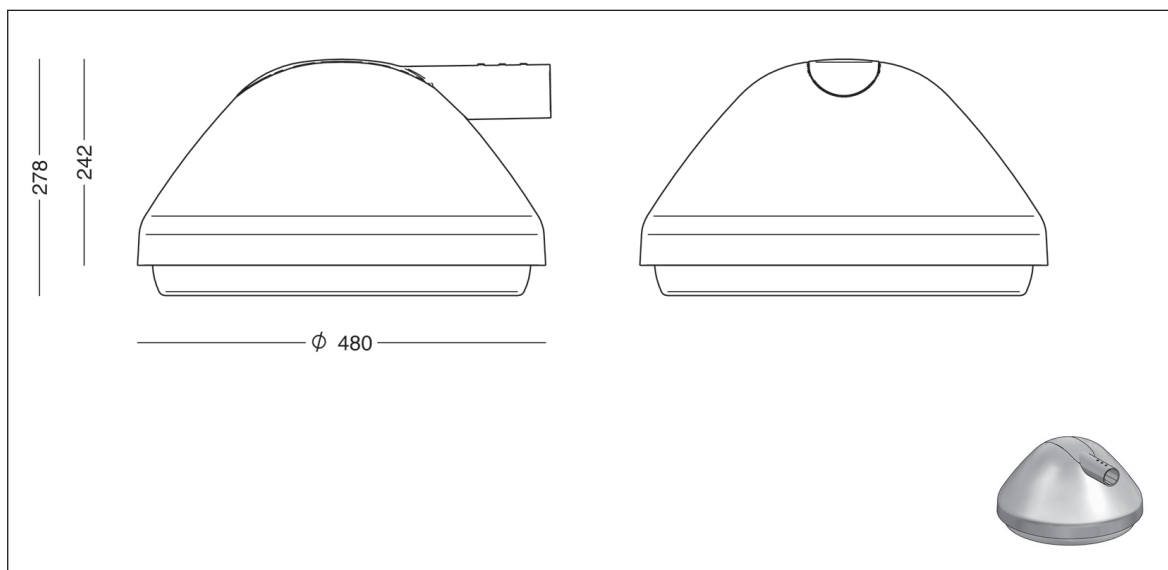

Materiale:	Støbt aluminium
Lakering:	Grafitgrå: YW355F Silvergrå: Y2370I Corten brown: YX355F
Afskærmning:	Sort: Noir 900 Sablé, SN351F Klart, slagfast PMMA (acryl) med matteret kant og indlagt diffuser
Montering:	Sidemontage: Ø48 eller Ø60 mm studs
Tilslutning:	I mast Focus leverer og monterer ledning i form af 10,5 m 2 x 1 mm ²
Klassifikation:	IP66, klasse II
Vandalklasse:	IK10
Korrosionsklasse:	C4
Vægt:	max 11 kg
Vindfladeareal:	0,11 m ² (lateralt)

FOCUS-LIGHTING

Way Park - bestillingsdata

Design: AART Designers

Varianter:

WAY for arm Ø48 mm, cirkulært board med diffuser						
Varenummer	Lyskilde		Vælg koderne for farve, farvetemperatur etc. i tabellen nedenfor.			
9808-	LED Ø240, max 9700 lm, programmerbar, 10,5 m ledning					
WAY for arm Ø60 mm, cirkulært board med diffuser						
Varenummer	Lyskilde		Vælg koderne for farve, farvetemperatur etc. i tabellen nedenfor.			
9908-	LED Ø240, max 9700 lm, programmerbar, 10,5 m ledning					
Kombiner med:	Farve	Farvetemperatur		Dæmpning/styring		Beskyttelsesklasse
	4 grafitgrå	830	3000 K, 80 Ra	blank	programmerbar	blank klasse II
	9 silvergrå	840	4000 K, 80 Ra	D	Dali	J klasse I
	17 corten brown			F	fase (Line switch)	
	66 noir 900			R	Zhaga book 18 sokkel, opadrettet	
				RC	sokkel som ovenfor, City Touch	
				S	Zhaga book 18 sokkel, nedadrettet	
Eksempel:	9808-66840 = WAY Park for Ø48 arm, cirkulær LED, noir 900, 4000 K 80 Ra, 10,5 m ledning					