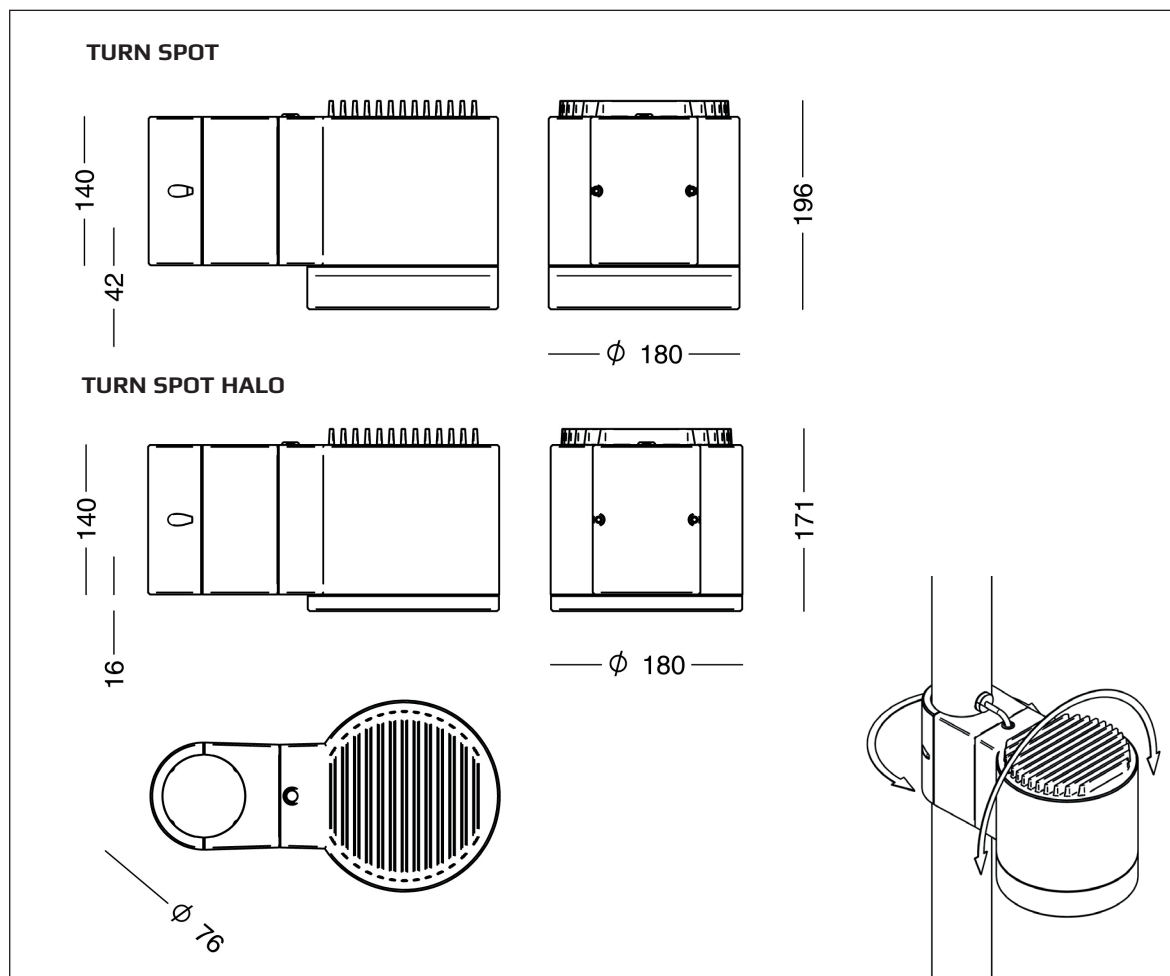

Turn Spot Halo er afsluttet med en kort, opaliseret ring i acryl, som åbner armaturet og giver optisk føring.

Begge spots har reflektor og LED med lysdistribution i tre vinkler: narrow (12°), medium (19°) og wide (38°).

Armaturerne kan justeres omkring to akser; vandret omkring masten og lodret i mastebeslaget. I praksis, når der er boret huller i masten, kan armaturerne drejes 90 grader til begge sider.

Turn Street Halo fås udelukkende med kort, opaliseret ring for optisk føring og linser for asymmetrisk lys.

Sti-armaturet med udskifteligt LED-modul kan forsynes med forskellige linsetyper.

Turn Spot

Design: FRIIS & MOLTKE Design

Armaturspecifikation:

Materiale:	
Turn Spot:	Støbt aluminium
Turn Spot Halo:	Støbt aluminium og opaliseret acryl
Pulverlakering:	Grafitgrå: YW355F Silvergrå: Y2370I Corten brown: YX355F Sort: Noir 900 Sablé, SN351F
Afskærmning:	Klart glas med silketryk i kanten Fås med honeycomb filter
Montering:	På mast eller forlængerrør, Ø76 eller 60 mm Beslaget kan forsynes med en krave i rustfrit stål, som tilpasser armaturet til Ø 60 mm.
Ledning:	8,5 m ledning, 2 x 1 mm ² , er monteret i armaturet, tilslutning i mast.
Klassifikation:	IP66, klasse II
Vandalklasse:	IK08
Korrosionsklasse:	C4
Vindfladeareal:	0,053 m ²
Vægt:	6 kg