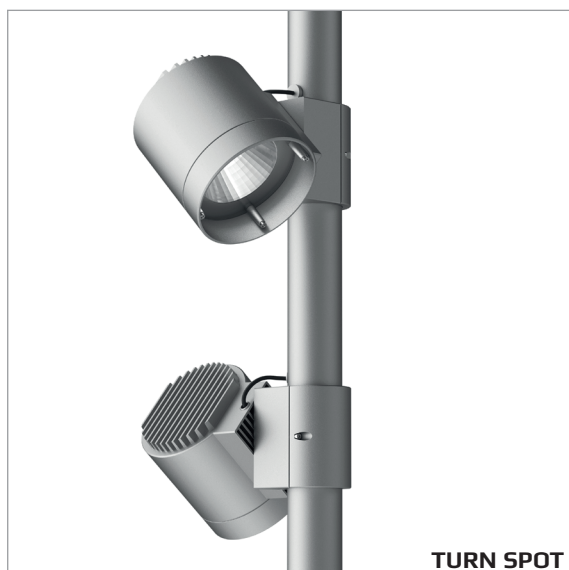

Turn

Design: FRIIS & MOLTKE Design

Turn er en ny armaturserie udviklet i samarbejde med Friis & Moltke Design.

Armaturerne er udført i støbt aluminium med afskærmning i klart glas med silketryk. Armaturhuset kan afsluttes med en lang alu-ring eller en kort opaliseret acryl-ring.

Turn fås som spot med reflektor eller med linseoptik for asymmetrisk lys. Desuden fås en Gobo variant med justerbart objektiv for projektering af mønstre og motiver.

Turn Spot er afsluttet med en lang ring i aluminium, som begrænser indkig til lyskilden. Alu-ringen er længere på **Turn Spot Gobo** (se datablad for denne variant).

Turn Spot Halo er afsluttet med en kort, opaliseret ring i acryl, som åbner armaturet og giver optisk føring.

Begge spots har reflektor og LED med lysdistribution i tre vinkler: narrow (12°), medium (19°) og wide (38°).

Armaturerne kan justeres omkring to akser; vandret omkring masten og lodret i mastebeslaget. I praksis, når der er boret huller i masten, kan armaturerne drejes 90 grader til begge sider.

Turn Street Halo fås udelukkende med kort, opaliseret ring for optisk føring og linser for asymmetrisk lys.