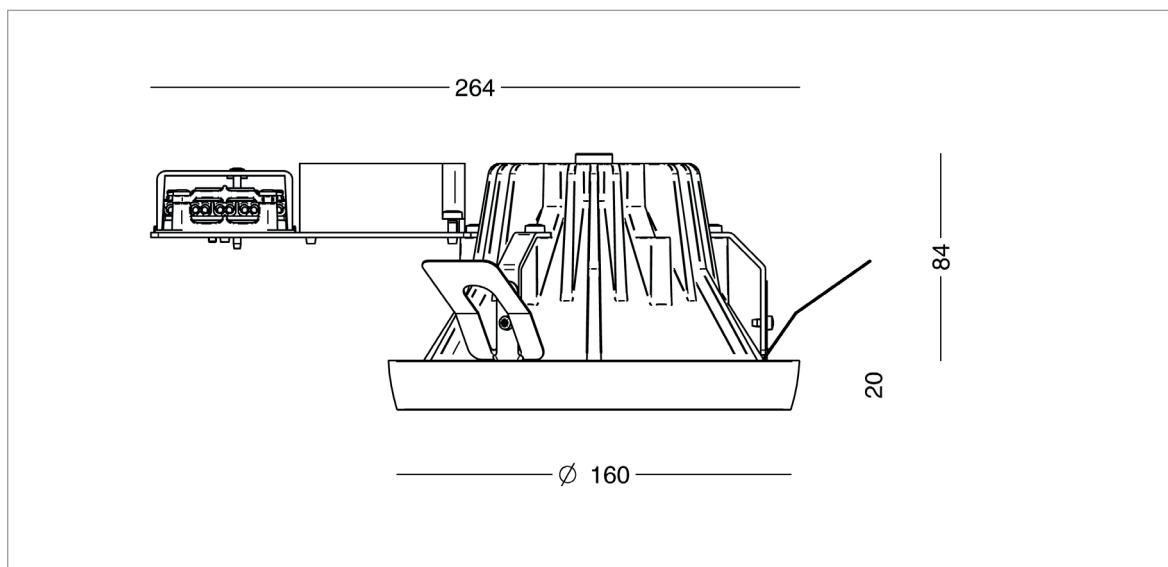

**Størrelse:**

Diameter: 160 mm

Kanthøjde: 20 mm

Indbygningshøjde: 90 mm

**Overflader:**

Lakeret i hvid, sort eller silvergrå

**Lyskilder:**

LED

## Armaturdata

Materiale:	Støbt aluminium, lakeret hvid, sort eller silvergrå
Montering:	Forsænkes i loft, 25 W varianten må ikke overdækkes
Udskæringsmål:	Ø149-154 mm i 6-15 mm plade Ø155-158 mm i 15-40 mm plade
Indbygningshøjde:	ca 90 mm fra underkant af loft Anbefalet afstand til bygningsdele: 50 mm
Tilslutning:	Max 2 kabler, 5x1,5 mm <sup>2</sup> Sløjfemulighed i 5-polet, skrueløs klemme, 2 x 2,5 mm <sup>2</sup>
Klassifikation:	IP20, klasse I
Vægt:	0,85 kg
Lyskildetype:	LED, se specifikation nedenfor