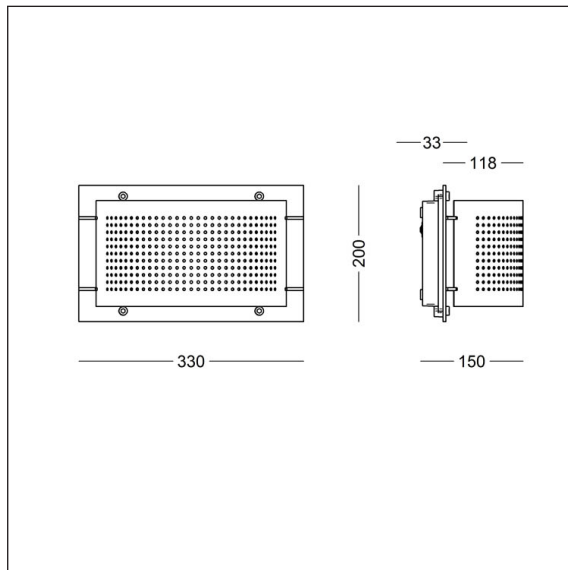

TEMA SIGTEN - LED

Design: Niels Enevold

Leuchtendaten:

Material:	Feuerverzinkter Stahl
Montagedose:	Aluminiumguß
Abschirmung:	Schlagfestes Polycarbonat, klar
Anschluß:	5 x 6 mm ² Klemme
Verdrahtung:	max 2 Stck 2,5 mm ²
Schutzart:	IP54, Klasse I
Korrosionsklasse:	C5
Gewicht:	Ca 4 kg
Bestückung:	LED oder E27

TEMA SIGTEN - E27

Design: Niels Enevold

Leuchtendaten:

Material:	Feuerverzinkter Stahl
Montagedose:	Aluminiumguß
Abschirmung:	Schlagfestes Polycarbonat, klar
Anschluß:	5 x 6 mm ² Klemme
Verdrahtung:	max 2 Stck 2,5 mm ²
Schutzart:	IP54, Klasse I
Korrosionsklasse:	C5
Gewicht:	Ca 4 kg
Bestückung:	LED oder E27

Tema Sigten E27

Bestückung: max 57 W, max L/Ø: 140/60 mm

Bestell-Daten

Tema Sigten E27	
Bestell-Nr.	Bestückung
6081-	E27, max 57 W, max Länge 140 mm, max Durchmesser 60 mm
	Schlüssel zu Farbe u.a.m. in der Tabelle unten.
Kombinieren mit:	Farbe
	9 feuerverzinkt
Beispiel der Bestell-Nr.:	6081-9930 = Tema Sigten, feuerverzinkt, E27