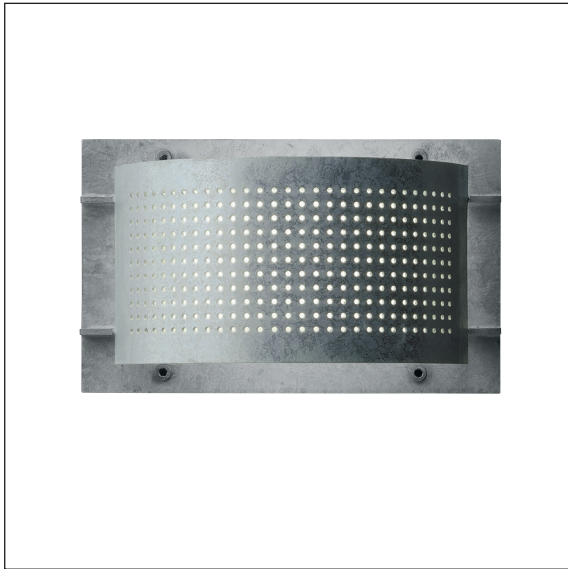

TEMA SIGTEN

Design: Niels Enevold

Tema Sigten ist eine Wandleuchte aus feuerverzinktem Stahl. Feuerverzinkte Leuchten sind sehr robust und wartungsfrei. Am Anfang ist die Oberfläche blank und hell, gewinnt aber schnell Patina und wird matt und dunkler.

Die Tema Sigten wird mit LED oder E27-Lampen bestückt. Mit LED wird das Licht nach unten gerichtet, und das Primärlicht fällt an die Wand und die Fläche unter der Leuchte. Das Licht nach oben und durch die perforierte Sichtblende ist diffus und stimmungsvoll.

TEMA SIGTEN - LED

Design: Niels Enevold

Leuchtendaten:

Material:	Feuerverzinkter Stahl
Montagedose:	Aluminiumguß
Abschirmung:	Schlagfestes Polycarbonat, klar
Anschluß:	5 x 6 mm ² Klemme
Verdrahtung:	max 2 Stck 2,5 mm ²
Schutzart:	IP54, Klasse I
Korrosionsklasse:	C5
Gewicht:	Ca 4 kg
Bestückung:	LED oder E27

TEMA SIGTEN - E27

Design: Niels Enevold

Leuchtendaten:

Material:	Feuerverzinkter Stahl
Montagedose:	Aluminiumguß
Abschirmung:	Schlagfestes Polycarbonat, klar
Anschluß:	5 x 6 mm ² Klemme
Verdrahtung:	max 2 Stck 2,5 mm ²
Schutzart:	IP54, Klasse I
Korrosionsklasse:	C5
Gewicht:	Ca 4 kg
Bestückung:	LED oder E27