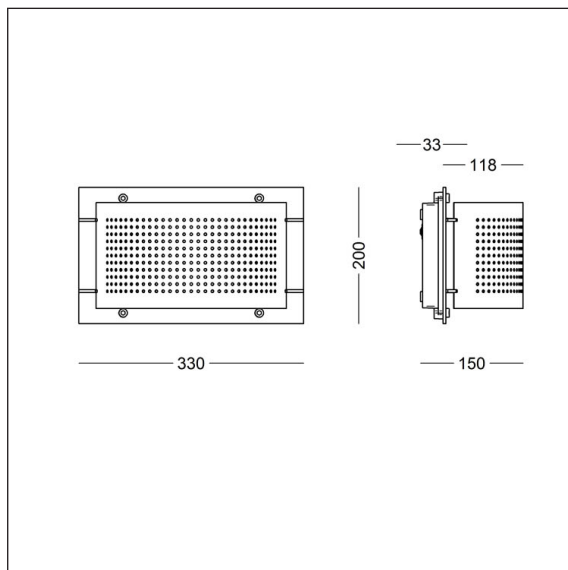

Die Tema Sigten wird mit LED oder E27-Lampen bestückt. Mit LED wird das Licht nach unten gerichtet, und das Primärlicht fällt an die Wand und die Fläche unter der Leuchte. Das Licht nach oben und durch die perforierte Sichtblende ist diffus und stimmungsvoll.

TEMA SIGTEN - LED

Design: Niels Enevold

Leuchtendaten:

Material:	Feuerverzinkter Stahl
Montagedose:	Aluminiumguß
Abschirmung:	Schlagfestes Polycarbonat, klar
Anschluß:	5 x 6 mm ² Klemme
Verdrahtung:	max 2 Stck 2,5 mm ²
Schutzart:	IP54, Klasse I
Korrosionsklasse:	C5
Gewicht:	Ca 4 kg
Bestückung:	LED oder E27

TEMA SIGTEN - E27

Design: Niels Enevold

Leuchtendaten:

Material:	Feuerverzinkter Stahl
Montagedose:	Aluminiumguß
Abschirmung:	Schlagfestes Polycarbonat, klar
Anschluß:	5 x 6 mm ² Klemme
Verdrahtung:	max 2 Stck 2,5 mm ²
Schutzart:	IP54, Klasse I
Korrosionsklasse:	C5
Gewicht:	Ca 4 kg
Bestückung:	LED oder E27

Tema Sigten E27

Bestückung: max 57 W, max L/Ø: 140/60 mm

Bestell-Daten

Tema Sigten E27	
Bestell-Nr.	Bestückung
6081-	E27, max 57 W, max Länge 140 mm, max Durchmesser 60 mm
	Schlüssel zu Farbe u.a.m. in der Tabelle unten.
Kombinieren mit:	Farbe
	9 feuerverzinkt
Beispiel der Bestell-Nr.:	6081-9930 = Tema Sigten, feuerverzinkt, E27