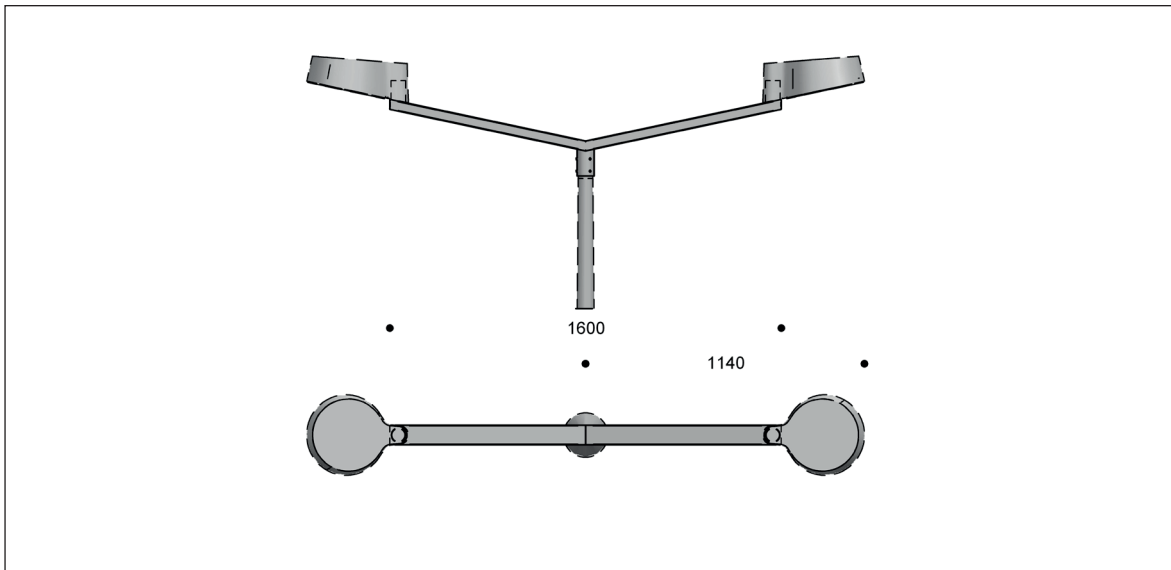

NYX armaturerne bestykses med LED.

**NYX 330** er velegnet til montering på master fra 3 til 6 meter. Lygtehovedet kan monteres enkeltvis på alle typer master med topdiameter på 60 mm. Lygtehovedet fås endvidere med gennemboret hus til montage af flere lygter på en cylindrisk 60 mm mast.

Som vist til højre, kan der monteres to eller flere lygter på en mast. På lave master anbefales montering af to lygtehoveder - se evt. billeder på galleriet på [www.focus-lighting.dk](http://www.focus-lighting.dk).

**Nyx 330** kan desuden monteres på dobbeltarm, som leveres i to størrelser, 800 eller 1600 mm. Standardudgaven er i varmgalvaniseret stål, som kan males i Nyx-farverne mod tillæg.

**FOCUS-LIGHTING**

## Dobbelt arm for Nyx 330

Materiale: Varmgalvaniseret stål  
Montering: Fastgøres på 60 mm mast

Varenummer	Beskrivelse
8001-	Dobbelt arm, 2 x 400 mm
8002-	Dobbelt arm, 2 x 800 mm
Vælg farve i skemaet og byg varenummeret op som vist i eksemplet nedenfor.	
<b>Farve</b>	
3 = sort, RAL 9005	
4 = grafitgrå	
7 = galvaniseret	
9 = silvergrå	
17 = corten brown	
66 = sort, noir 900	
Eksempel	8001-9 = 2 x 400 mm dobbelt arm for Nyx 330, silvergrå