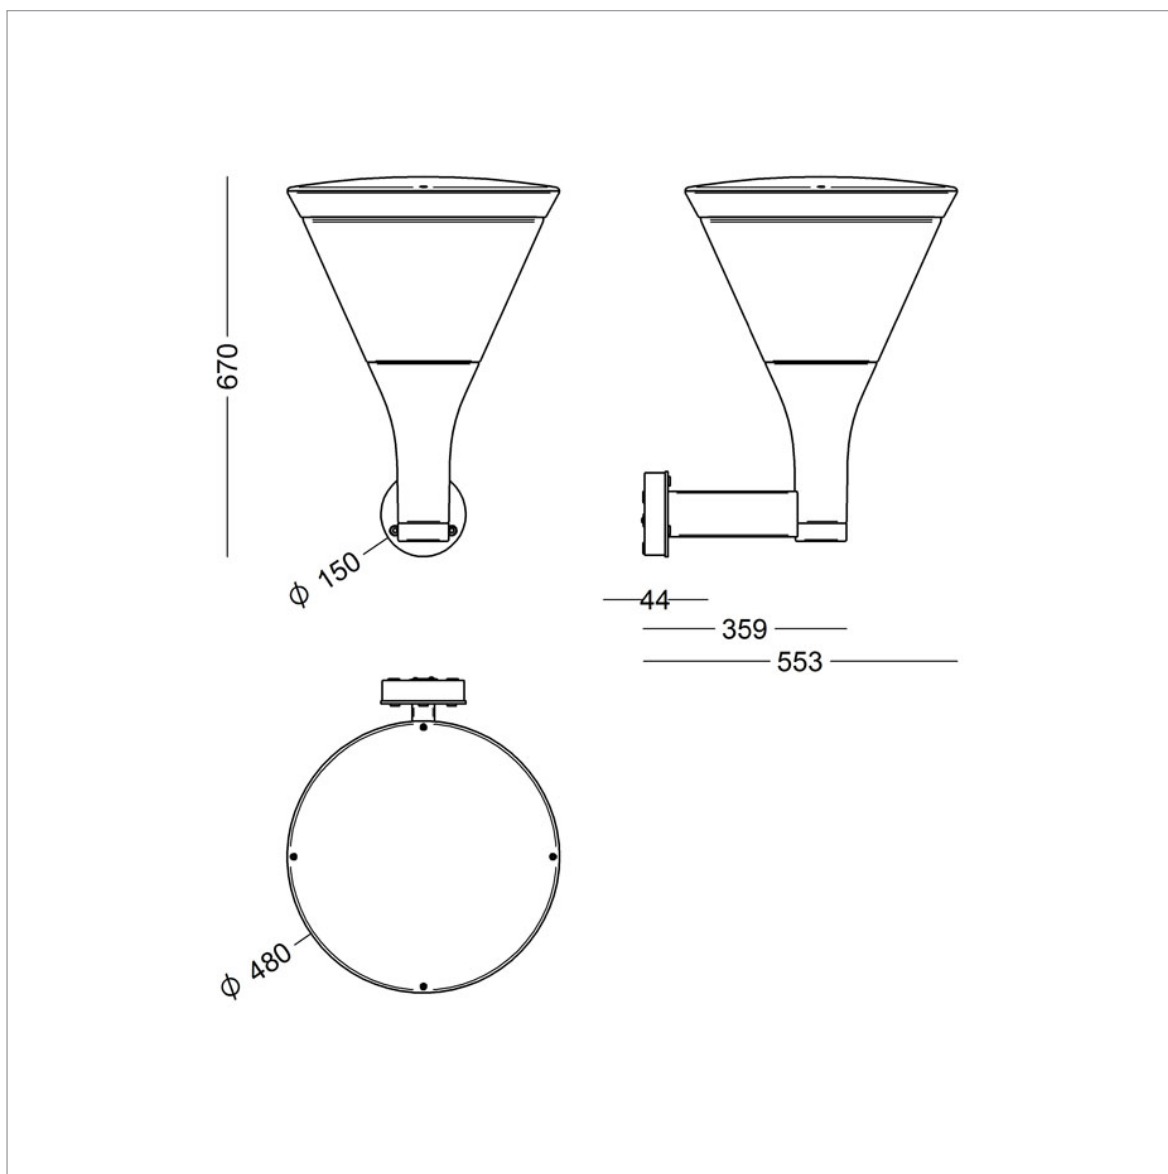

Sammen med AART Designers har vi skabt **SKY**, en armaturserie i et enkelt, skandinavisk design. Serien består af en parklygte, en pullert og en væglampe.

I SKY er lyskilden (LED) skjult bag blænderingen i bunden af armaturet og giver et behageligt, indirekte lys, som reflekteres og afgrænses af den hvælvede top.

Belysning med et rotationssymmetrisk armatur som SKY skaber miljø, idet ikke alene trafikarealet, men også omgivelserne belyses. Spildlys begrænses ved hjælp af tagpladen. Der er mulighed for at afskærme armaturet for helt at undgå baglys.