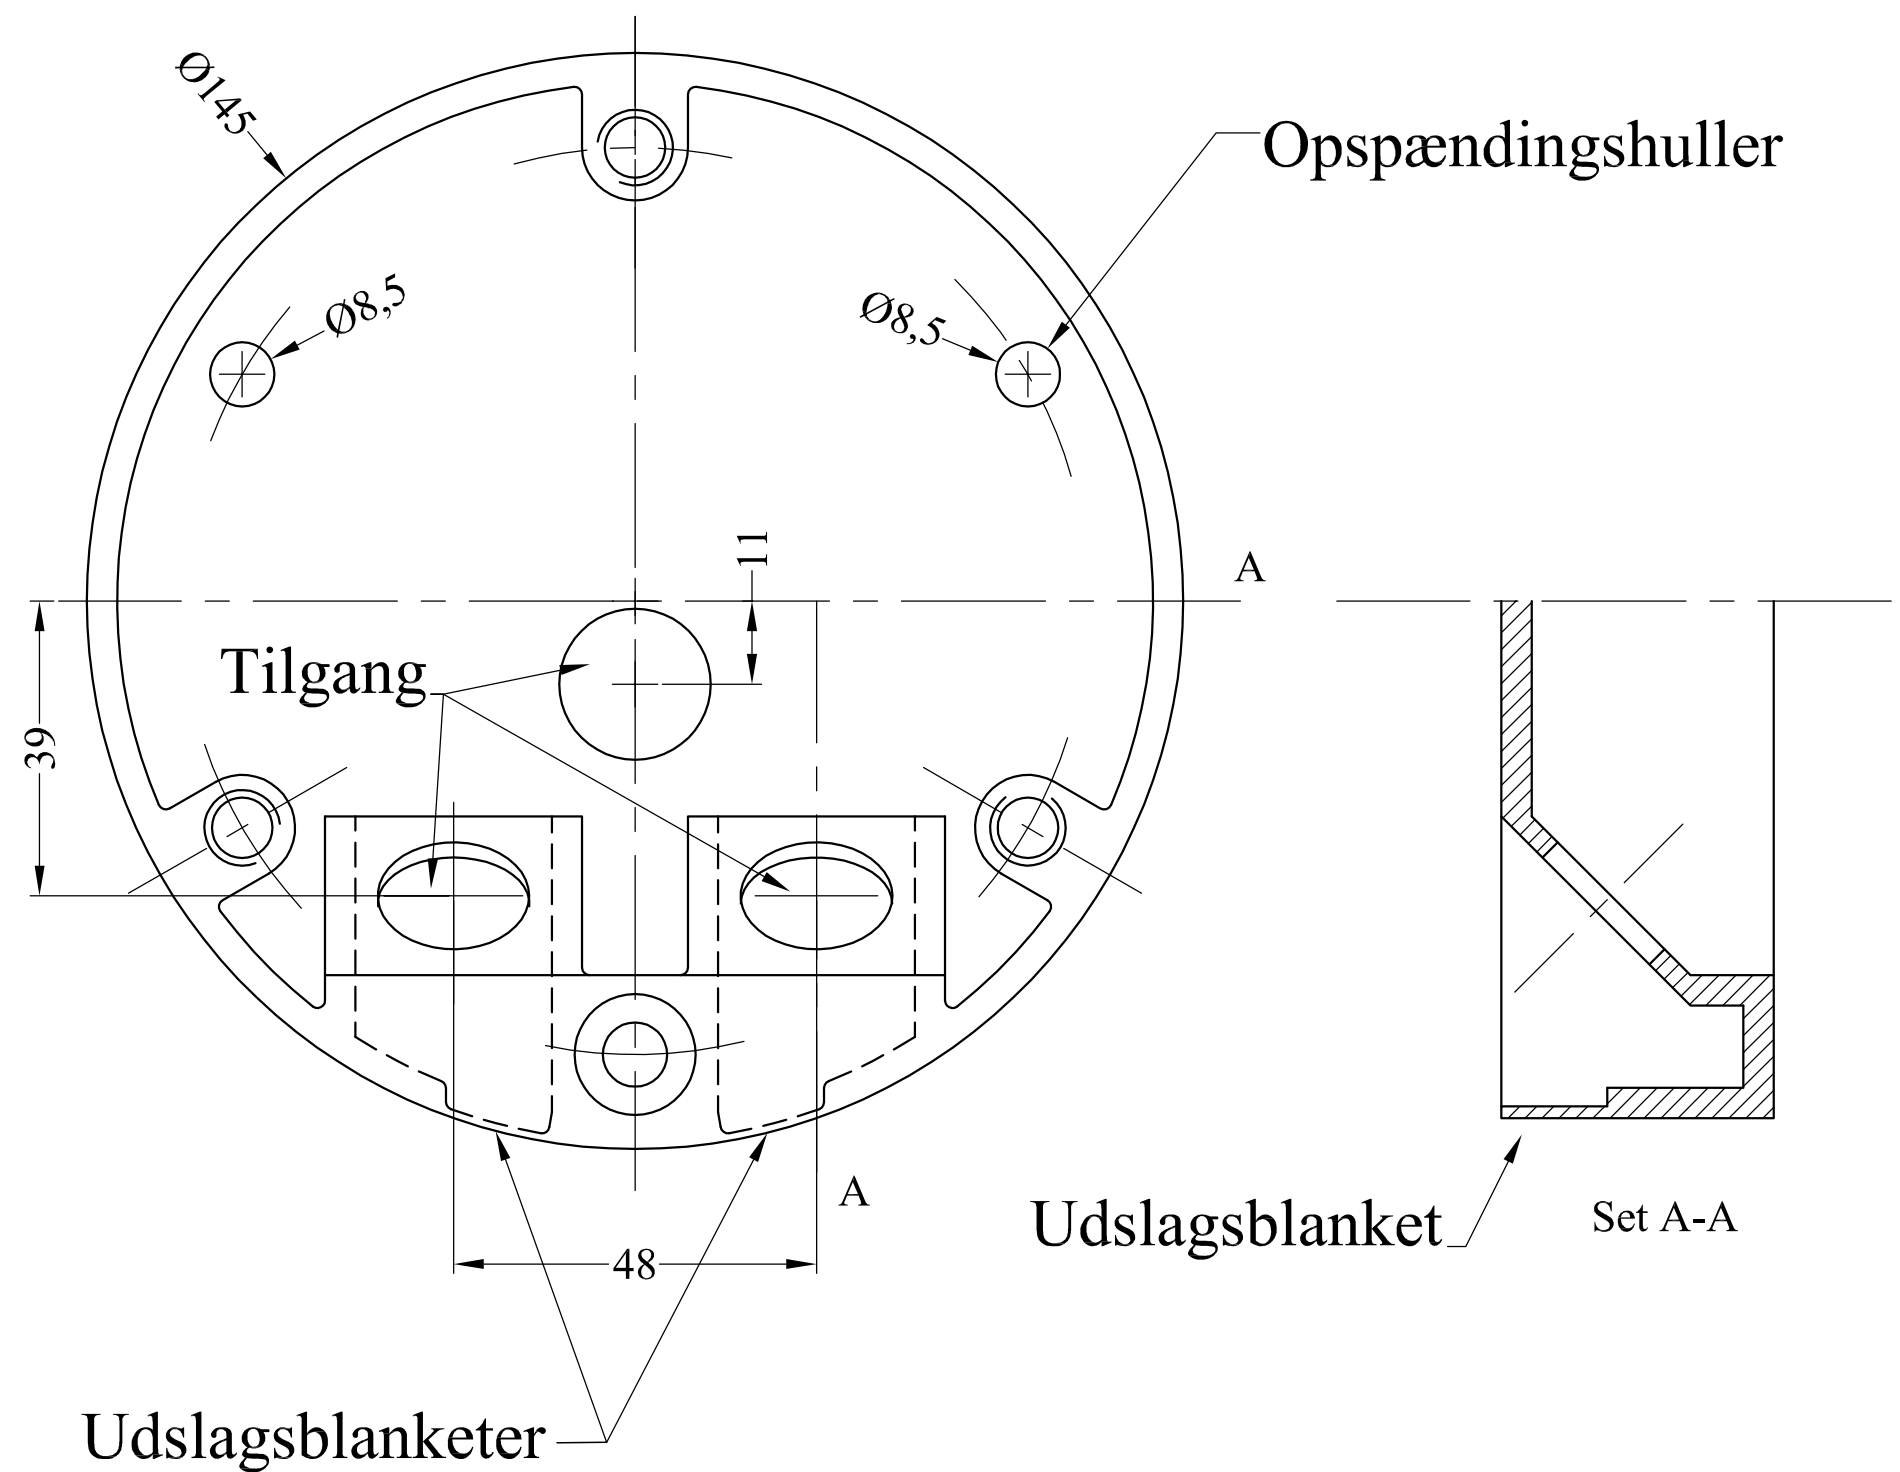

↑
Op

Tilslutningsklemme: 3 x 4 mm²
 Sløjfemulighed: max 2 stk. 1,5 mm²

over	0	6	30	100	300	1000
Mål						
t.o.m.	6	30	100	300	1000	-
<input type="checkbox"/> +/-	0,1	0,2	0,3	0,5	0,8	1,0
<input type="checkbox"/> +/-	0,3	0,5	0,8	1,0	1,5	2,0
<input type="checkbox"/> +/-	0,8	1,0	1,5	2,0	2,5	3,0