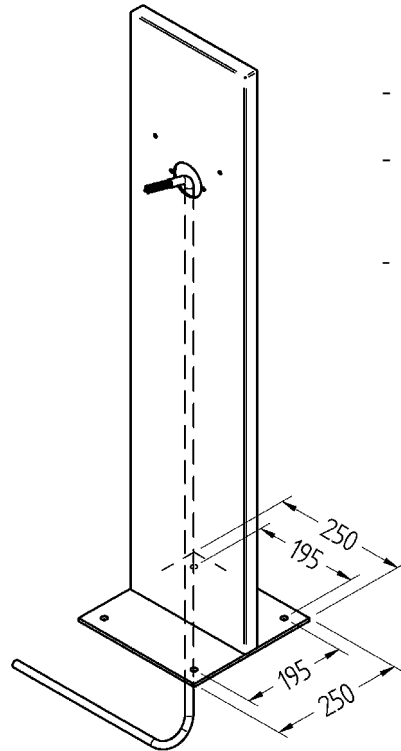

Tekniske Data Square Stander

Stander excl. armatur for Square 250.
Kan leveres for et eller to armaturer.
Armatur bestilles separat.

Materiale:	Varmforzinket stål med eller uden pulverlakering.
Montering:	Leveres med jordanker for nedgravning eller på flange for påboltning. Ledningsføring i stander.
Tilslutning:	I armatur
For nedgravning:	5703646 70164 9 Grafitgrå 5703646 70169 4 Galvaniseret
På flange:	5703646 70174 8 Grafitgrå 5703646 70179 3 Galvaniseret

Sverige: Fox Design AB · Box 2081 · SE 103 12 Stockholm
Tel: 08-440 8540 · Fax: 08-24 22 33 · www.foxdesign.se · info@foxdesign.se

Monteringsanvisning

Square Stander for nedgravning art.nr. 70164-70169

- Standeren nedgraves ca. 60 cm.
- Kablet fremføres gennem standen.
- Armaturet monteres og tilsluttes i henhold til monteringsanvisningen.

Square Stander på flange art.nr. 70174-70179

- Kablet fremføres gennem standen.
- Flangen fastgøres i de fire Ø11 mm huller.
- Armaturet monteres og tilsluttes i henhold til monteringsanvisningen.

Danmark: Focus Lighting AS · Kokkedal Industripark 40 · DK 2980 Kokkedal
Tel: 4914 8080 · Fax: 4914 8090 · www.focus-lighting.dk · focus@focus-lighting.dk