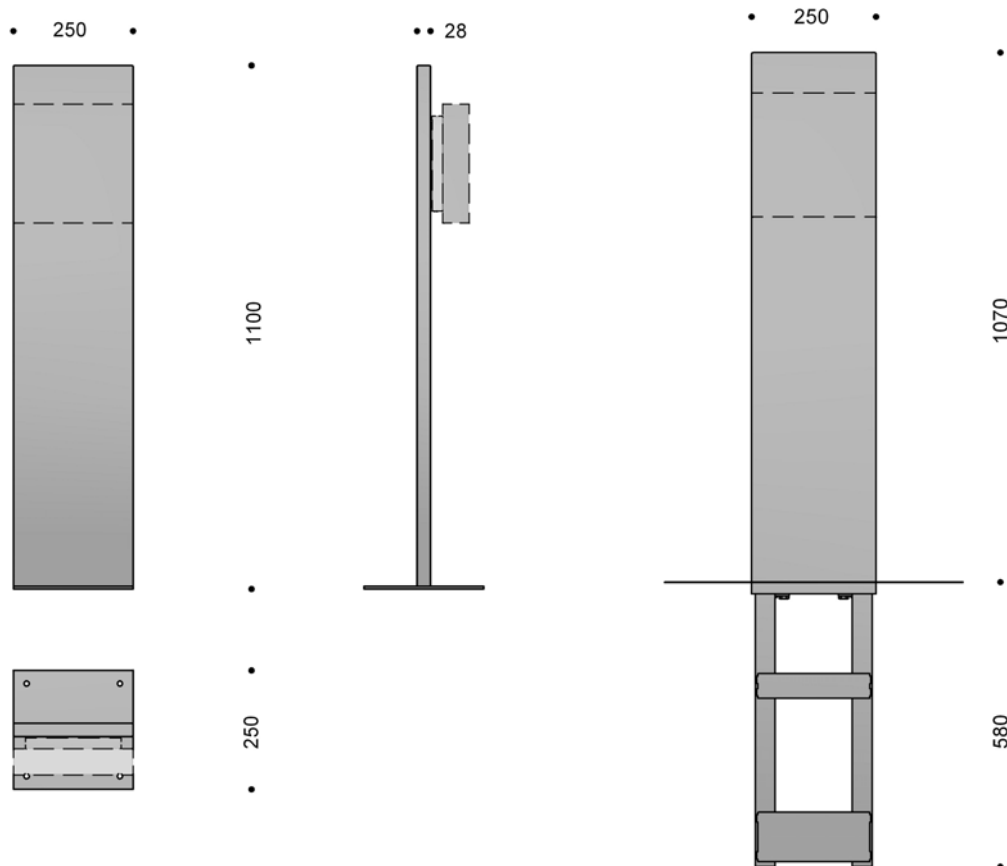

Tekniske Data Square Stander

Stander excl. armatur for Square 250.
Kan leveres for et eller to armaturer.
Armatur bestilles separat.

Materiale:	Varmforzinket stål med eller uden pulverlakering.
Montering:	Leveres med jordanker for nedgravning eller på flange for påboltning. Ledningsføring i stander.
Tilslutning:	I armatur
For nedgravning:	5703646 70164 9 Grafitgrå 5703646 70169 4 Galvaniseret
På flange:	5703646 70174 8 Grafitgrå 5703646 70179 3 Galvaniseret

Sverige: Fox Design AB · Box 2081 · SE 103 12 Stockholm
Tel: 08-440 8540 · Fax: 08-24 22 33 · www.foxdesign.se · info@foxdesign.se

Monteringsanvisning

Square Stander for nedgravning art.nr. 70164-70169

- Standeren nedgraves ca. 60 cm.
- Kablet fremføres gennem standen.
- Armaturet monteres og tilsluttes i henhold til monteringsanvisningen.

Square Stander på flange art.nr. 70174-70179

- Kablet fremføres gennem standen.
- Flangen fastgøres i de fire Ø11 mm huller.
- Armaturet monteres og tilsluttes i henhold til monteringsanvisningen.

Danmark: Focus Lighting AS · Kokkedal Industripark 40 · DK 2980 Kokkedal
Tel: 4914 8080 · Fax: 4914 8090 · www.focus-lighting.dk · focus@focus-lighting.dk