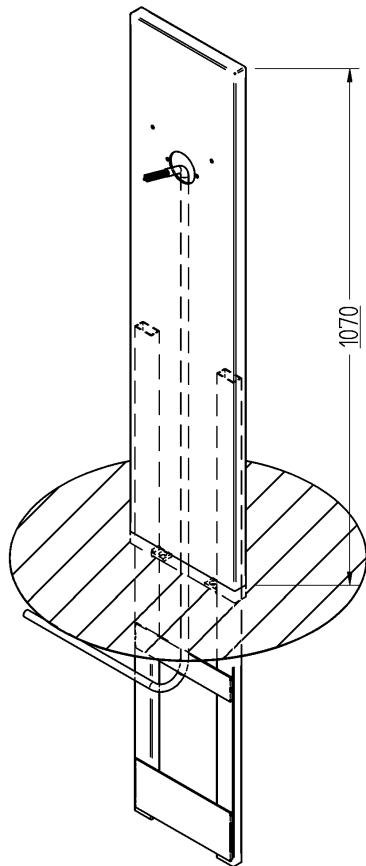

Tekniske Data Square Stander

Stander excl. armatur for Square 250.
Kan leveres for et eller to armaturer.
Armatur bestilles separat.

Materiale:	Varmforzinket stål med eller uden pulverlakering.
Montering:	Leveres med jordanker for nedgravning eller på flange for påboltning. Ledningsføring i stander.
Tilslutning:	I armatur
For nedgravning:	5703646 70164 9 Grafitgrå 5703646 70169 4 Galvaniseret
På flange:	5703646 70174 8 Grafitgrå 5703646 70179 3 Galvaniseret

Sverige: Fox Design AB · Box 2081 · SE 103 12 Stockholm
Tel: 08-440 8540 · Fax: 08-24 22 33 · www.foxdesign.se · info@foxdesign.se

Monteringsanvisning

Square Stander for nedgravning art.nr. 70164-70169

- Standeren nedgraves ca. 60 cm.
- Kablet fremføres gennem standen.
- Armaturet monteres og tilsluttes i henhold til monteringsanvisningen.

Square Stander på flange art.nr. 70174-70179

- Kablet fremføres gennem standen.
- Flangen fastgøres i de fire Ø11 mm huller.
- Armaturet monteres og tilsluttes i henhold til monteringsanvisningen.

Danmark: Focus Lighting AS · Kokkedal Industripark 40 · DK 2980 Kokkedal
Tel: 4914 8080 · Fax: 4914 8090 · www.focus-lighting.dk · focus@focus-lighting.dk