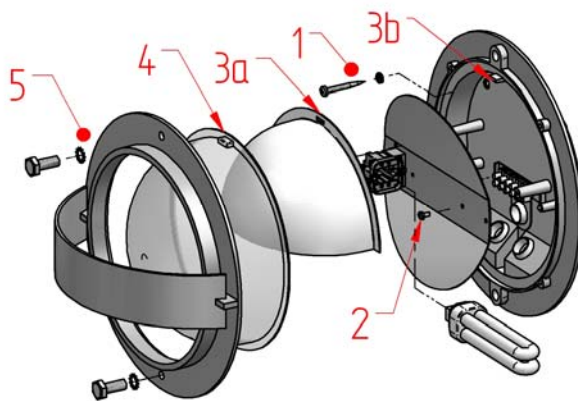

Danmark: Focus Lighting AS · Kokkedal Industripark 40 · DK 2980 Kokkedal
Tel: 4914 8080 · Fax: 4914 8090 · www.focus-lighting.dk · focus@focus-lighting.dk

Norge: AKB Lighting AS · P.O.Box 2009 · NO 3202 Sandefjord
Tel: 3348 6170 · Fax 3346 6150 · www.focus-lighting.no · firmapost@akb.no

Sverige: Fox Design AB · Tellusgången 8 · SE 126 37 Hägersten
Tel: 08-440 8540 · Fax: 08-24 22 33 · www.foxdesign.se · info@foxdesign.se