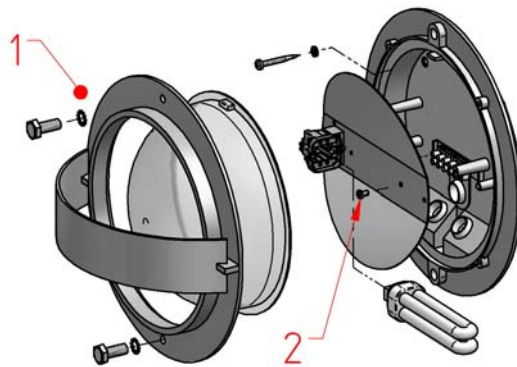

#### Montering:

- Bagdåsen monteres direkte på væg med mulighed for to kabel-/installationsrør i bagpladen.
- For at sikre en tæt installation skal vedlagte tætningsskiver (1) anvendes.
- Reflektoren fastgøres (2).
- Lyskilde isættes.
- Eventuel halvskærm (3a) fastgøres i bagdåsens øverste del (3b).
- Skærmen (4) isættes, og fronten monteres ved hjælp af de to bolte (5).