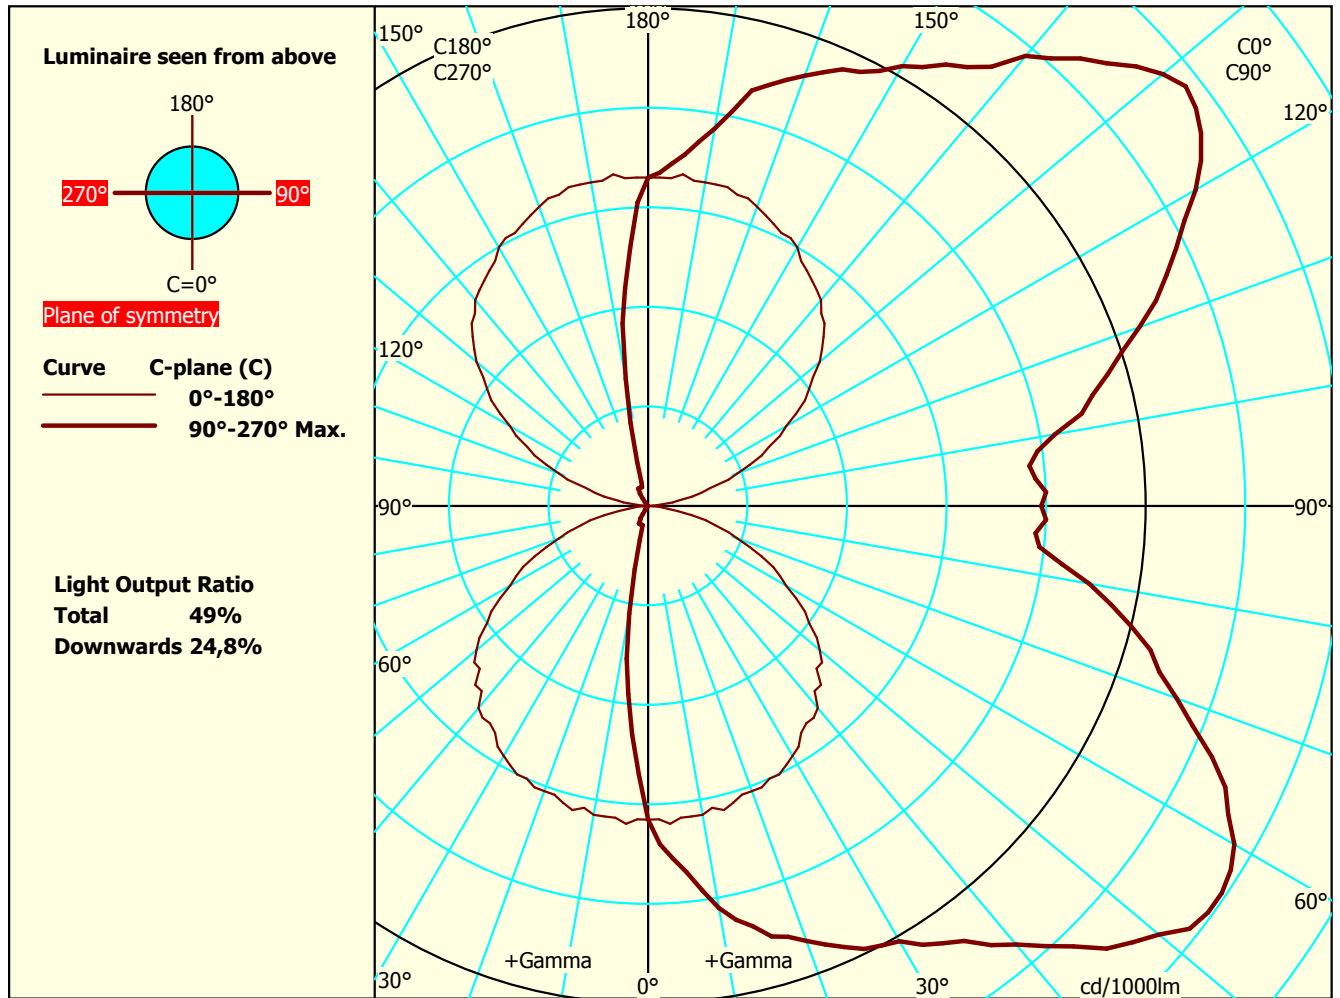

Focus Lighting AS

Luminaire: Tema Buen, 61734 m. klar afskærmning
Type No.: EAN no. 5703646617346
Test Report: I1577
Date / name:
Tilt-angle: 0°
Conv.factor: 1
File Name: Tema Buen_Klarskærm_26W.ltd

Lightsources 1
Type: 26 W TC-T
Nominal Flux total: 1800 lm
Colour temp: 2700
CRI: 85
Watt total: 33 W

PhotoFiler/2006.01/EULumdat 1
Dimensions Luminous Physical
Length mm 200 280
Width (Circular=0) 0 0
Heigh C0° side 56 135
Heigh C90° end 56
Heigh C180° side 56
Heigh C270° end 56