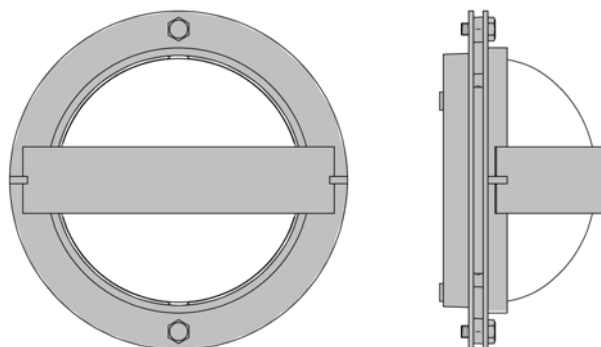

## Tekniske Data Tema Buen · Ø 280 mm

• Ø280 • • 135 •

Materiale: Varmforzinket stål med eller uden pulverlak  
 Monteringsdåse: Trykstøbt silumin  
 Afskærmning: Klar eller opaliseret polycarbonat, evt. med halvafdækning  
 Tilslutning: 2 stk. 2,5 mm<sup>2</sup> kabel, 5x6 mm<sup>2</sup> klemme i monteringsdåse  
 Klassifikation: IP 66, klasse I / klasse II mod tillæg  
 Vandklasse II, Korrosionsklasse 3  
 Vægt: Ca 5 kg

#### Montering:

- Bagdåsen monteres direkte på væg med mulighed for to kabel-/installationsrør i bagpladen.
- For at sikre en tæt installation skal vedlagte tætningsskiver (1) anvendes.
- Reflektoren fastgøres (2).
- Lyskilde isættes.
- Eventuel halvskærm (3a) fastgøres i bagdåsens øverste del (3b).
- Skærmen (4) isættes, og fronten monteres ved hjælp af de to bolte (5).