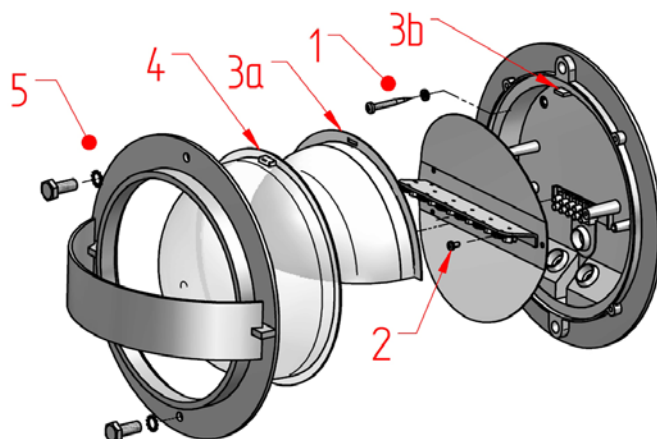

Monteringsanvisning

Tema Buen · LED
art.nr. 68734-68739

Adskillelse:

- Front og skærm fjernes fra vægdåsen ved at løsne de to bolte (5).
- LED-modulet fjernes (2).

Montering:

- Bagdåsen monteres direkte på væg med mulighed for to kabel-/installationsrør i bagpladen.
- For at sikre en tæt installation skal vedlagte tætningsskiver (1) anvendes.
- Det er vigtigt at holde lampen tæt, da LED'er er meget fugtfølsomme.
- LED-modulet fastgøres (2).
- Eventuel halvskærm (3a) fastgøres i bagdåsens øverste del (3b).
- Skærmen (4) isættes, og fronten monteres ved hjælp af de to bolte (5).

Danmark: Focus Lighting AS · Kokkedal Industripark 40 · DK 2980 Kokkedal
Tel: 4914 8080 · Fax: 4914 8090 · www.focus-lighting.dk · focus@focus-lighting.dk

Norge: AKB Lighting AS · P.O.Box 2009 · NO 3202 Sandefjord
Tel: 3348 6170 · Fax 3346 6150 · www.focus-lighting.no · firmapost@akb.no

Sverige: Fox Design AB · Tellusgången 8 · SE 126 37 Hägersten
Tel: 08-440 8540 · Fax: 08-24 22 33 · www.foxdesign.se · info@foxdesign.se