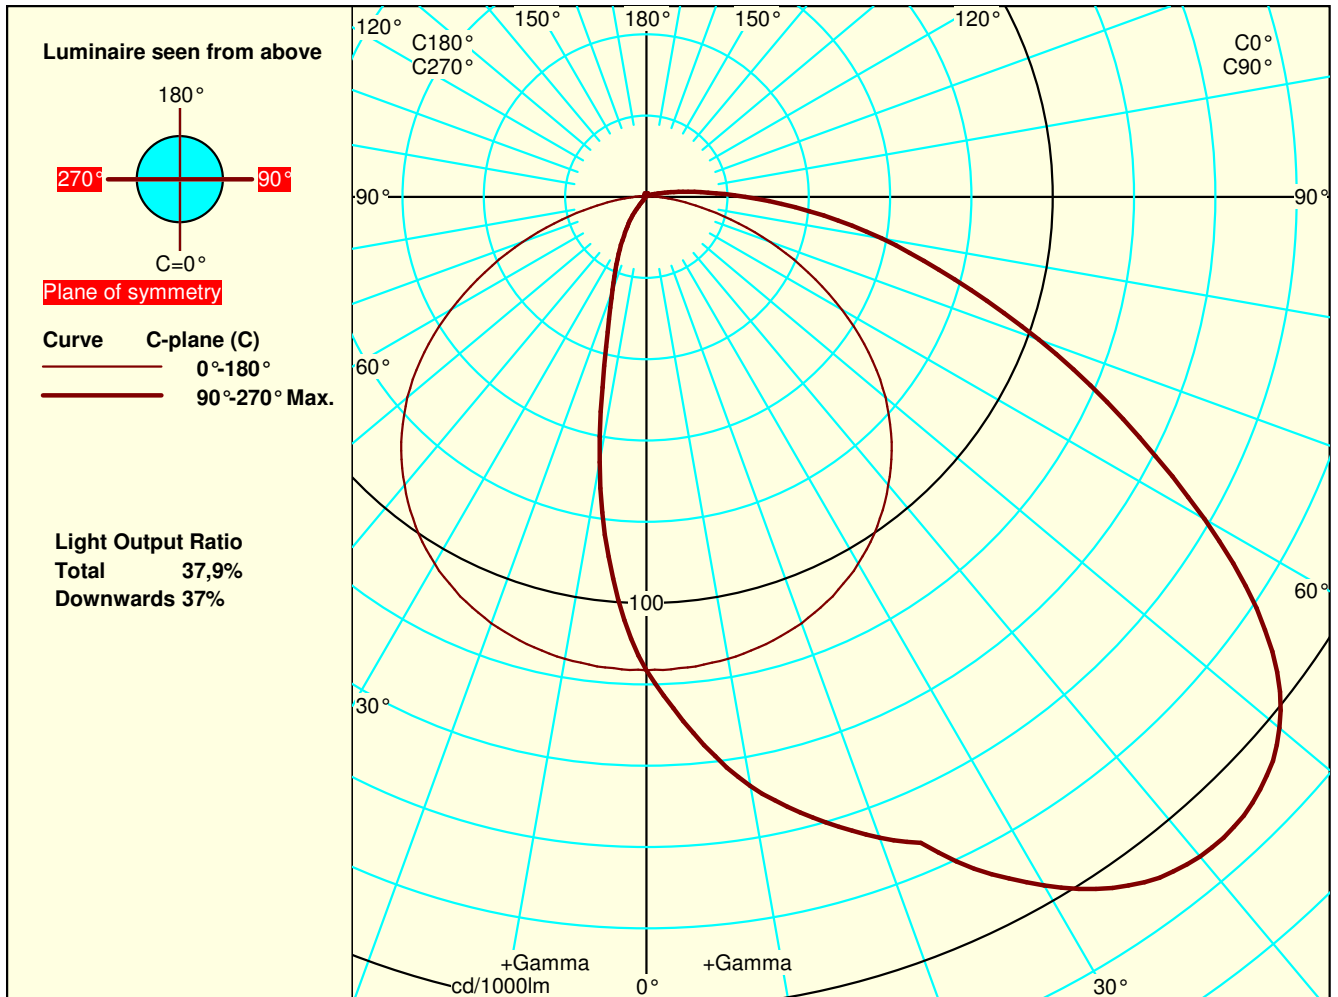

Length mm 200 280

Width (Circular=0) 0 0

Heigh C0° side 100 135

Heigh C90° end 56

Heigh C180° side 100

Heigh C270° end 56

Focus Lighting AS

Luminaire: Tema Buen, 61734 m. klar afskærmning  
 Type No.: EAN no. 5703646617346  
 Test Report: I1577  
 Date / name:  
 Tilt-angle: 0°  
 Conv.factor: 1  
 File Name: Tema Buen\_Klarskærm\_26W.ltd

Lightsources 1  
 Type: 26 W TC-T  
 Nominal Flux total: 1800 lm  
 Colour temp: 2700  
 CRI: 85  
 Watt total: 33 W

PhotoFiler/2006.01/EULumdat 1  
 Dimensions Luminous Physical  
 Length mm 200 280  
 Width (Circular=0) 0 0  
 Heigh C0° side 56 135  
 Heigh C90° end 56  
 Heigh C180° side 56  
 Heigh C270° end 56