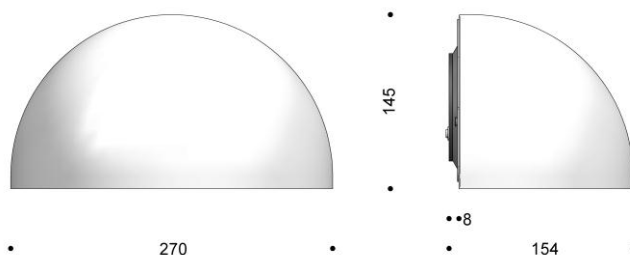

## Tekniske Data Quarto Lampen 270 mm · Udendørs

Materiale:	Varmforzinket stål, messing eller kobber
Afskærmning:	Opaliseret polycarbonat, selvslukkende
Montering:	På væg eller vægdåse
Tilslutning:	Rør- eller kabeltilgang i bagplade for 2 x 1,5 mm <sup>2</sup> kabel 3-polet, 4 mm <sup>2</sup> klemme
Klassifikation:	IP 45, klasse I, E27- og HF-versionen fås i klasse II
Vægt:	1,6 kg (kompaktlysør) 1,3 kg (kompaktlysør HF) 1,1 kg (E27-version)
Lyskildetyper:	LED, kompaktlysør eller E27-varianter (se næste side)

PhotoFiler/2010.10/EULumdat 1

Dimensions Luminous Physical

Length mm 267 270

Width (Circular=0) 142 154

Heigh C0° side 0 145

Heigh C90° end 0

Heigh C180° side 0

Heigh C270° end 0