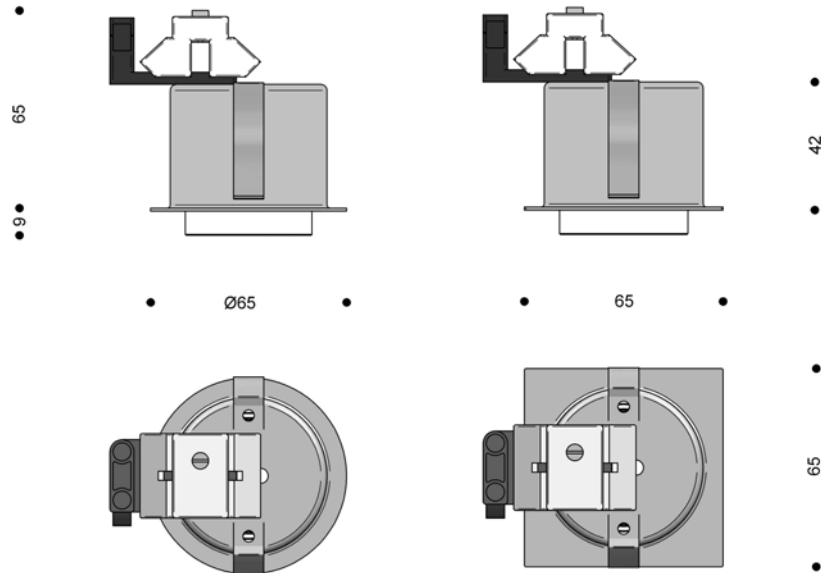

Tekniske Data Punktlampen 65 mm for halogen

Materiale:	Aluminium · fås i cylindrisk eller kvadratisk udformning.
Afskærmning:	Cylindrisk opalglas eller aluminium · kipbar, hvis tapperne på fjedersvøbet knækkes af.
Montering:	Forsænkes
Udskæringsmål:	Ø 54-56 mm i 10-20 mm plade
Afstandskrav:	Vandret afstand: 50 mm Indbygningshøjde: 65 mm
Tilslutning:	Klemme og aflastning for 105° tilledning / 90° H03V2V2-F
Klassifikation:	IP 20 · kl III · 
Vægt:	0,1 kg
Tilbehør:	Rondel for bløde lofter IP21-kappe
Cylindrisk:	5703646 27001 5 Halvmat hvid 5703646 27002 2 Halvmat hvid m. glasinderrør 5703646 27009 1 Alu-lakeret m. glasinderrør
Kvadratisk:	5703646 27401 3 Halvmat hvid 5703646 27402 0 Halvmat hvid m. glasinderrør 5703646 27409 9 Alu-lakeret m. glasinderrør
Lyskilde:	12 V halogenglødelampe QT max 20 W · G4

Sverige: Fox Design AB · Tellusgången 8 · SE 126 37 Hägersten
Tel: 08-440 8540 · Fax: 08-24 22 33 · www.foxdesign.se · info@foxdesign.se

Monteringsanvisning

Punktlampen 65 mm
art.nr. 27001-27409

Udskæringsmål:
Ø 54-56 mm i 10-20 mm plade.

Afstandskrav:
Vandret afstand: 50 mm
Indbygningshøjde: 65 mm

Tilslutning: Klemme og aflastning for 105° tilledning / 90° H03V2V2-F

Montage:

- Inderrøret fjernes.
- Monteringsfjedrene trykkes helt ind til armaturet.
- Armaturet sættes på plads i udskæringen.
- Lyskilden isættes.
- Inderrøret clipses på.