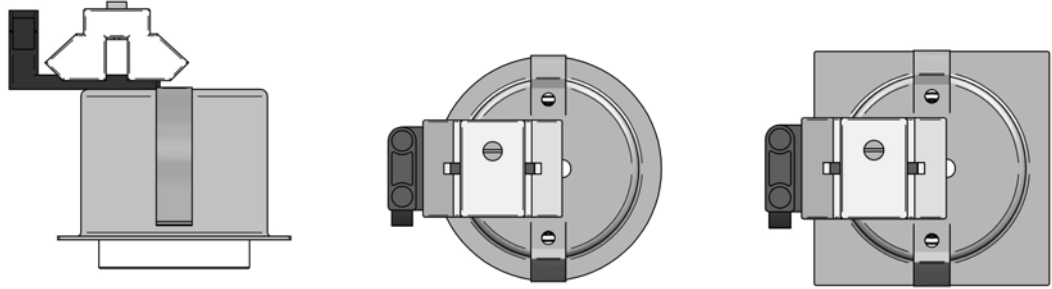

Monteringsanvisning

Punktlampen 65 mm
art.nr. 27001-27409

Udskæringsmål:
Ø 54-56 mm i 10-20 mm plade.

Afstandskrav:
Vandret afstand: 50 mm
Indbygningshøjde: 65 mm

Tilslutning: Klemme og aflastning for 105° tilledning / 90° H03V2V2-F

Montage:

- Inderrøret fjernes.
- Monteringsfjedrene trykkes helt ind til armaturet.
- Armaturet sættes på plads i udskæringen.
- Lyskilden isættes.
- Inderrøret clipses på.

Afstand til belyste genstande: min. 0,25 m.

“ta” angiver den maksimale omgivelsestemperatur ved vedvarende drift under normale forhold.

Tilbehør:

Armaturet kan forsynes med IP21-kappe, art.nr. 93307, hvorved det f.eks. kan anvendes udendørs i udhæng o.lign.

Vær opmærksom på at armaturet i denne udførelse ikke må overdækkes med isoleringsmateriale.

Rengøring:

Inderrøret udtages for rengøring i varmt vand tilsat lidt almindeligt, mildt opvaskemiddel. Tør efter med et tørt, fnugfrit viskestykke. Resten af armaturet kan støvsuges m. blød børste eller aftørres med en tør klud.

Danmark: Focus Lighting AS · Kokkedal Industripark 40 · DK 2980 Kokkedal
Tel: 4914 8080 · Fax: 4914 8090 · www.focus-lighting.dk · focus@focus-lighting.dk

Norge: AKB Lighting AS · P.O.Box 2009 · NO 3202 Sandefjord
Tel: 3348 6170 · Fax 3346 6150 · www.focus-lighting.no · firmapost@akb.no

Sverige: Fox Design AB · Tellusgången 8 · SE 126 37 Hägersten
Tel: 08-440 8540 · Fax: 08-24 22 33 · www.foxdesign.se · info@foxdesign.se