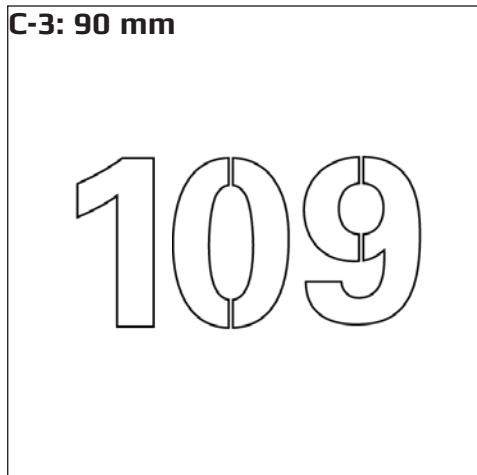

Målestok: 1:4

Cifferhøjde: 60 mm

B-2: 40 mm

109

Kategori B-2

Square 270, E27

Font: Universe Bold

Målestok: 1:4

Cifferhøjde: 40 mm

Kategori C: Square 250, LED

C-1: 70 mm

Kategori C-1

Square 250, LED

Font: Universe Bold

Målestok: 1:4

Cifferhøjde: 70 mm, max ved fire cifre; dog kun muligt med 1XXX eller anden kombination med 1

C-2: 80 mm

Kategori C-2

Square 250, LED

Font: Universe Bold

Målestok: 1:4

Cifferhøjde: 80 mm

C-3: 90 mm

Kategori C-3

Målestok: 1:4

Cifferhøjde: 100 mm

3 cifre kun muligt med 1XX eller anden kombination med 1

Kategori D: Square 250, E27

D-1: 60 mm

D-2: 40 mm

Kategori D-1

Square 250, E27