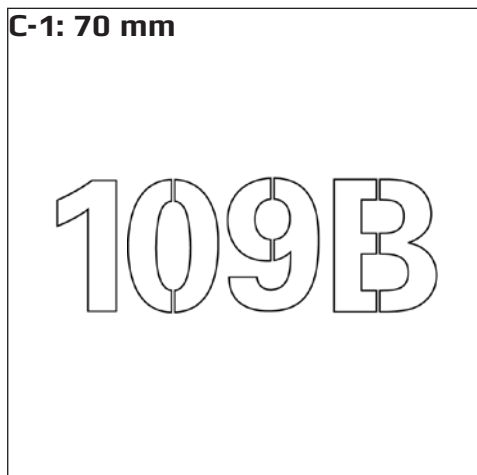

Font: Universe Bold

Målestok: 1:4

Cifferhøjde: 90 mm

A-4: 100 mm

Kategori A-4

Square 270, LED

Font: Universe Bold

Målestok: 1:4

Målestok: 1:4

Cifferhøjde: 60 mm

B-2: 40 mm

109

Kategori B-2

Square 270, E27

Font: Universe Bold

Målestok: 1:4

Cifferhøjde: 40 mm

Kategori C: Square 250, LED

C-1: 70 mm

Kategori C-1

Square 250, LED

Font: Universe Bold

Målestok: 1:4

Cifferhøjde: 70 mm, max ved fire cifre; dog kun muligt med 1XXX eller anden kombination med 1

C-2: 80 mm

Kategori C-2

Square 250, LED

Font: Universe Bold

Målestok: 1:4

Cifferhøjde: 80 mm

C-3: 90 mm

Kategori C-3