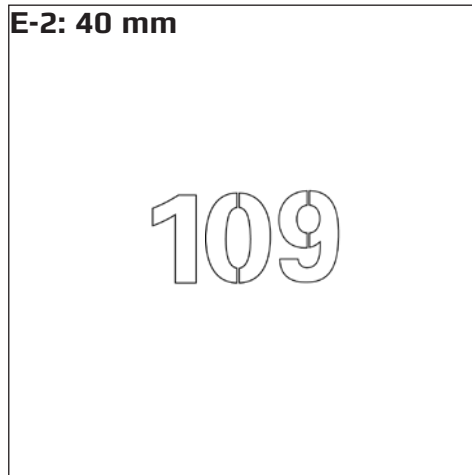

Font: Universe Bold

Målestok: 1:4

Cifferhøjde: 60 mm

Kategori D-2

Square 250, E27

Font: Universe Bold

Målestok: 1:4

Cifferhøjde: 40 mm

Kategori E: Square 190, LED

E-1: 60 mm

E-2: 40 mm

Kategori E-1

Square 190, LED

Font: Universe Bold

Målestok: 1:3

Cifferhøjde: 60 mm