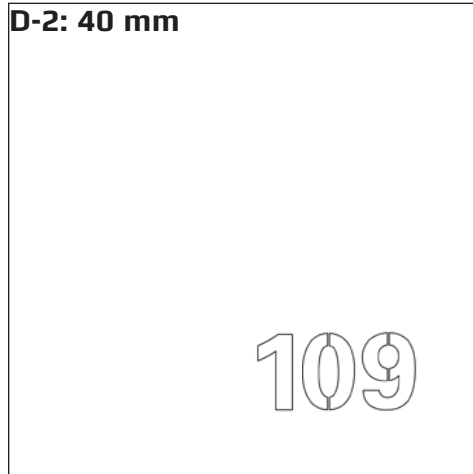

Målestok: 1:4

Cifferhøjde: 100 mm

3 cifre kun muligt med 1XX eller anden kombination med 1

Kategori D: Square 250, E27

D-1: 60 mm

D-2: 40 mm

Kategori D-1

Square 250, E27

Font: Universe Bold

Målestok: 1:4

Cifferhøjde: 60 mm

Kategori D-2

Square 250, E27

Font: Universe Bold

Målestok: 1:4

Cifferhøjde: 40 mm