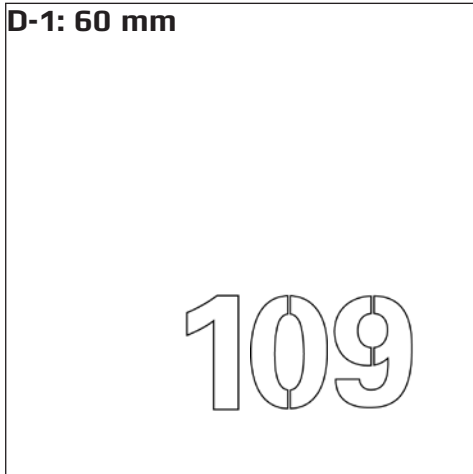

Cifferhøjde: 40 mm

Kategori C: Square 250, LED

C-1: 70 mm

Kategori C-1

Square 250, LED

Font: Universe Bold

Målestok: 1:4

Cifferhøjde: 70 mm, max ved fire cifre; dog kun muligt med 1XXX eller anden kombination med 1

C-2: 80 mm

Kategori C-2

Square 250, LED

Font: Universe Bold

Målestok: 1:4

Cifferhøjde: 80 mm

C-3: 90 mm

Kategori C-3

Square 250, LED

Font: Universe Bold

Målestok: 1:4

Cifferhøjde: 90 mm

C-4: 100 mm

Kategori C-4

Square 250, LED

Font: Universe Bold

Målestok: 1:4

Cifferhøjde: 100 mm

3 cifre kun muligt med 1XX eller anden kombination med 1

Kategori D: Square 250, E27

D-1: 60 mm

D-2: 40 mm

Kategori D-1

Square 250, E27