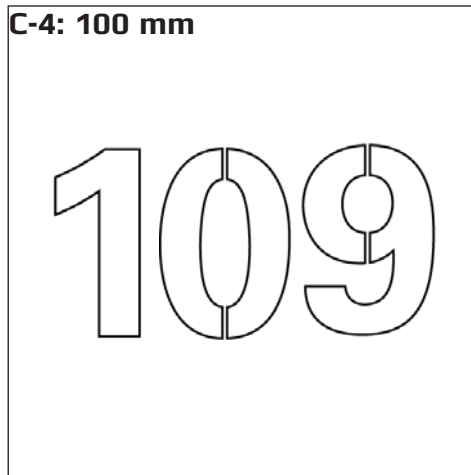

C-4: 100 mm

Kategori C-4

Square 250, LED

Font: Universe Bold

Målestok: 1:4

Cifferhøjde: 100 mm

3 cifre kun muligt med 1XX eller anden kombination med 1