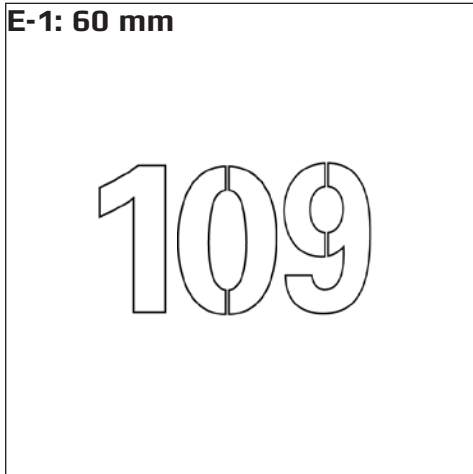

Målestok: 1:4

Cifferhøjde: 100 mm

3 cifre kun muligt med 1XX eller anden kombination med 1

Kategori D: Square 250, E27

D-1: 60 mm

D-2: 40 mm

Kategori D-1

Square 250, E27

Font: Universe Bold

Målestok: 1:4

Cifferhøjde: 60 mm

Kategori D-2

Square 250, E27

Font: Universe Bold

Målestok: 1:4

Cifferhøjde: 40 mm

Kategori E: Square 190, LED

E-1: 60 mm

E-2: 40 mm

Kategori E-1

Square 190, LED

Font: Universe Bold

Målestok: 1:3

Cifferhøjde: 60 mm