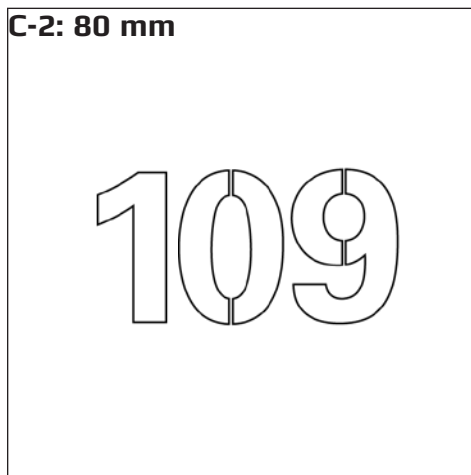

Målestok: 1:4

Cifferhøjde: 60 mm

B-2: 40 mm

109

Kategori B-2

Square 270, E27

Font: Universe Bold

Målestok: 1:4

Cifferhøjde: 40 mm

Kategori C: Square 250, LED

C-1: 70 mm

Kategori C-1

Square 250, LED

Font: Universe Bold

Målestok: 1:4

Cifferhøjde: 70 mm, max ved fire cifre; dog kun muligt med 1XXX eller anden kombination med 1

C-2: 80 mm

Kategori C-2

Square 250, LED

Font: Universe Bold

Målestok: 1:4

Cifferhøjde: 80 mm

C-3: 90 mm

Kategori C-3

Målestok: 1:4

Cifferhøjde: 100 mm

3 cifre kun muligt med 1XX eller anden kombination med 1

Kategori D: Square 250, E27

D-1: 60 mm

D-2: 40 mm

Kategori D-1

Square 250, E27