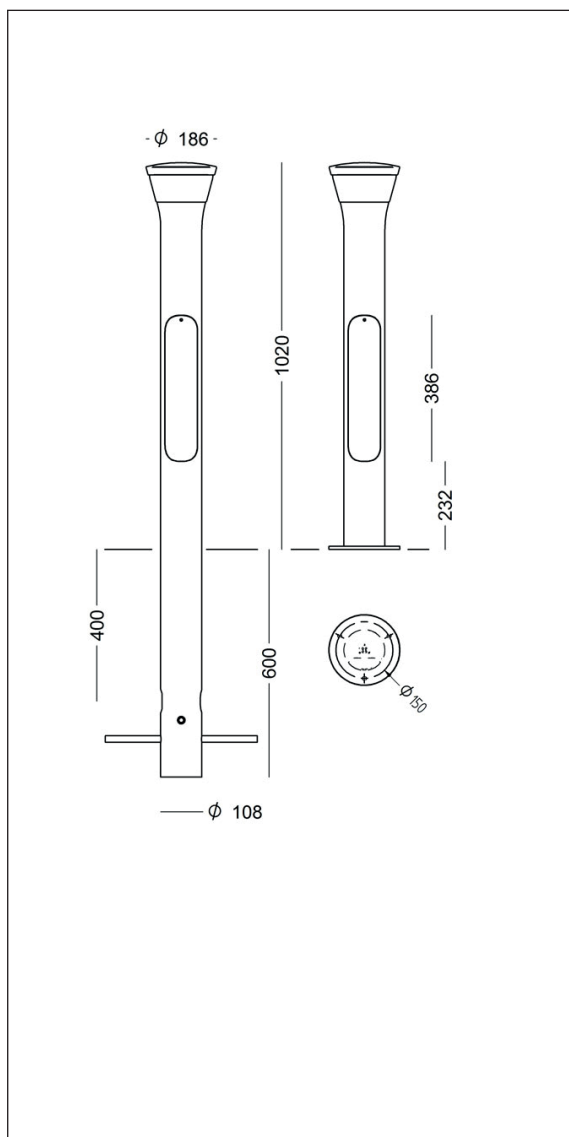

## Armaturspecifikation:

Materiale:	Top i støbt aluminium, stander i varmforzinket stål
Lakering:	Grafitgrå: SW302G (tæt på RAL 9007) Silvergrå: MW300D Corten brown: Mars 2525 YX355F Sort: Noir 900 Sablé SN351F Den varmforzinkede stander kan leveres umalet.
Afskærmning:	Klart long-life polycarbonat
Montering:	Leveres med krydsfundament for nedgravning eller med flange for påboltning.
Tilslutning:	Max tre kabler, 5 x 16 mm <sup>2</sup>
Klassifikation:	IP66, klasse II
Vandalklasse:	IK10
Vægt:	ca. 10 kg
Lyskilde/type:	LED