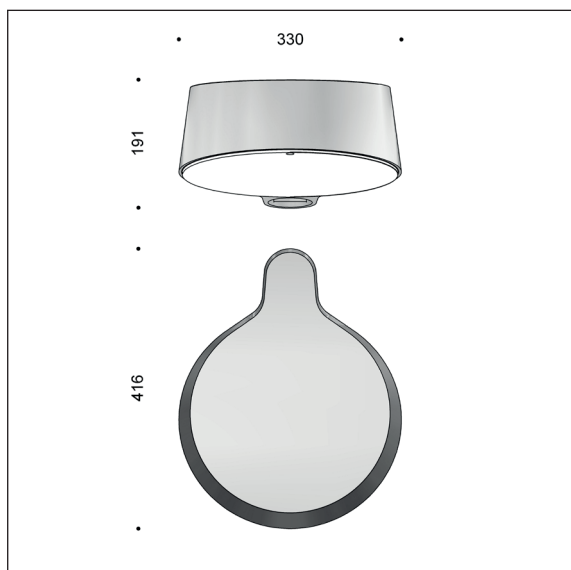

Nyx 330 - Comfort

Design: Vilhelm Lauritzen Arkitekter

Armaturspecifikation:

Materiale:	Støbt aluminium
Lakering:	Grafitgrå: SW302G (tæt på RAL 9007) Silvergrå: MW300D Sort: Noir 900 Sablé, SN351F Corten brown: Mars YX355F
Afskærmning:	Polycarbonat, klar eller opaliseret Lamelafskærmning til rettet lys som tilbehør
Montering:	På mast m. 60 mm topdiameter Fås med gennembrudt lygtehus til montage af flere lygtehoveder på Ø60mm mast.
Tilslutning:	I mast Focus leverer og monterer 5,5 m ledning, 2 x 1 mm².
Klassifikation:	IP66, klasse II
Korrosionsklasse:	C4
Vandalklasse:	IK10
Vægt:	8 kg
Vindfladeareal:	0,053 m2 (lateralt)

Lyskilde- og driverspecifikation:

LED type:	Comfort
	Velegnet til lave master
Operationel levetid:	min. 120.000 timer ved ta max 25°, L80B10
Temperaturområde:	-30 til +35° C
Farvetemperatur:	3000 eller 4000 Kelvin
Farvegengivelse:	min 70 Ra, typisk 75 Ra
Farvenøjagtighed:	5 Steps SDCM
Lysstrøm:	3000 K: 1250-2900 lm, CLO 4000 K: 1350-3100 lm, CLO
Afskærmingsklasse:	G*3
Virkningsgrad:	74%
Driver:	Xitanium Full Xi FP 40 W 0,3-1,0 A, programmerbar
Startstrøm:	max 22 A (50% efter 290 µs)
Transientbeskyttelse:	L/N-GND: 10 kV, L-N: 6 kV, (SR driver: 8 kV)
Operationel levetid:	min 100.000 timer
Dæmpning/styring:	15-100% i valgfri perioder DALI (4-leder kabel) fase (Line switch), netspænding (AmpDim)
Alternativt:	DALI via Zhaga book 18 sokkel

Varianter:

NYX 330 Comfort med programmerbar driver										
Varenummer	Lyskilde		Vælg koderne for farve, farvetemperatur etc. i tabellen nedenfor.							
8910-	LED Comfort programmerbar, 5,5 m ledning									
Kombineres med:	Farve	Farvetemperatur	Skærmtyp		Dæmpning/styring		Beskyttelsesklasse			
	3	sort, RAL 9005	730	3000 K, 70 Ra	blank	klar skærm	blank	programmerbar	blank	klasse II
	4	graftitgrå	740	4000 K, 70 Ra	0	opal skærm	D	Dali	J	klasse I
	9	silvergrå	830*	3000 K, 80 Ra			F	fase	Gennembrudt hus	
	17	corten brown	840*	4000 K, 80 Ra			Z	netsspænding	blank	ej gennembrudt
	66	sort, noir 900	* OBS: længere leveringstid				R	sokkel incl. SR driver, Zhaga book 18	G	gennembrudt
Eksempel:	8910-9730 = Nyx 330 Comfort programmerbar, silvergrå, 3000 K 70 Ra									
Tilbehør										
06034	Lamelafskærmning									
1712-1	Adapter til Ø48 og Ø42 mast