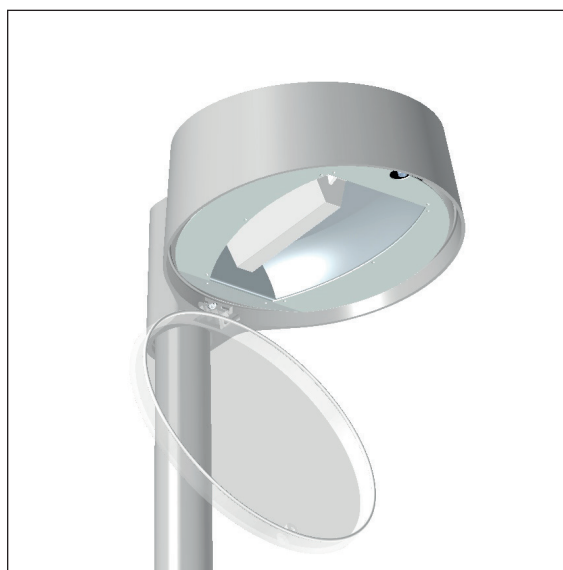

Nyx 330 - Comfort

Design: Vilhelm Lauritzen Arkitekter

Armaturspecifikation:

Materiale:	Støbt aluminium
Lakering:	Grafitgrå: SW302G (tæt på RAL 9007) Silvergrå: MW300D Sort: Noir 900 Sablé, SN351F Corten brown: Mars YX355F
Afskærmning:	Polycarbonat, klar eller opaliseret Lamelafskærmning til rettet lys som tilbehør
Montering:	På mast m. 60 mm topdiameter Fås med gennembrudt lygtehus til montage af flere lygtehoveder på Ø60mm mast.
Tilslutning:	I mast Focus leverer og monterer 5,5 m ledning, 2 x 1 mm².
Klassifikation:	IP66, klasse II
Korrosionsklasse:	C4
Vandalklasse:	IK10
Vægt:	8 kg
Vindfladeareal:	0,053 m2 (lateralt)

Lyskilde- og driverspecifikation:

LED type:	Comfort
	Velegnet til lave master
Operationel levetid:	min. 120.000 timer ved ta max 25°, L80B10
Temperaturområde:	-30 til +35° C
Farvetemperatur:	3000 eller 4000 Kelvin
Farvegengivelse:	min 70 Ra, typisk 75 Ra
Farvenøjagtighed:	5 Steps SDCM
Lysstrøm:	3000 K: 1250-2900 lm, CLO 4000 K: 1350-3100 lm, CLO
Afskærmingsklasse:	G*3
Virkningsgrad:	74%
Driver:	Xitanium Full Xi FP 40 W 0,3-1,0 A, programmerbar
Startstrøm:	max 22 A (50% efter 290 µs)
Transientbeskyttelse:	L/N-GND: 10 kV, L-N: 6 kV, (SR driver: 8 kV)
Operationel levetid:	min 100.000 timer
Dæmpning/styring:	15-100% i valgfri perioder DALI (4-leder kabel) fase (Line switch), netspænding (AmpDim)
Alternativt:	DALI via Zhaga book 18 sokkel

Varianter:

NYX 330 Comfort med programmerbar driver										
Varenummer	Lyskilde		Vælg koderne for farve, farvetemperatur etc. i tabellen nedenfor.							
8910-	LED Comfort programmerbar, 5,5 m ledning									
Kombineres med:	Farve	Farvetemperatur	Skærmtyp		Dæmpning/styring		Beskyttelsesklasse			
	3	sort, RAL 9005	730	3000 K, 70 Ra	blank	klar skærm	blank	programmerbar	blank	klasse II
	4	graftitgrå	740	4000 K, 70 Ra	0	opal skærm	D	Dali	J	klasse I
	9	silvergrå	830*	3000 K, 80 Ra			F	fase	Gennembrudt hus	
	17	corten brown	840*	4000 K, 80 Ra			Z	netsspænding	blank	ej gennembrudt
	66	sort, noir 900	* OBS: længere leveringstid				R	sokkel incl. SR driver, Zhaga book 18	G	gennembrudt
Eksempel:	8910-9730 = Nyx 330 Comfort programmerbar, silvergrå, 3000 K 70 Ra									
Tilbehør										
06034	Lamelafskærmning									
1712-1	Adapter til Ø48 og Ø42 mast