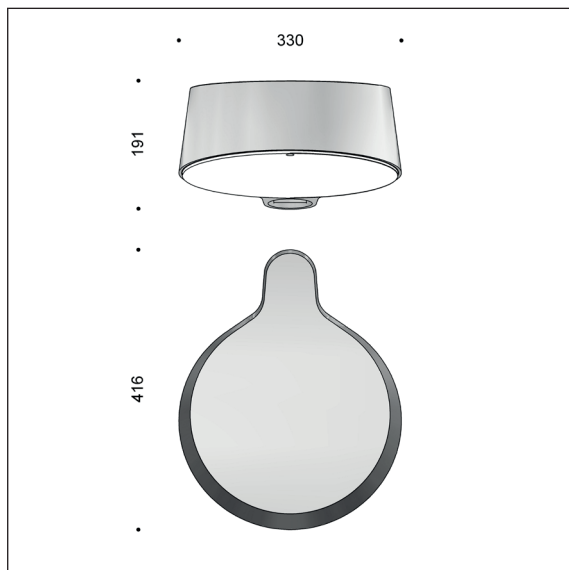

Nyx 330 fås til montering på mast og på væg. Som de øvrige armaturer i serien fås lygtehovedet i sort og cortenfarve samt to grå farvevarianter, som begge passer til galvaniserede standardmaster. Armaturerne er enkle og vandalsikre, udført i støbt aluminium med afskærmning i frosted eller opaliseret polycarbonat.

Nyx 330 fås med to forskellige LED-typer, som for at opnå minimal blænding og behageligt lys er trukket tilbage i armaturet. Afskærmningens kant er synlig og medvirker til optisk føring.

NYX 330 er velegnet til montering på master fra 3 til 6 meter. Lygtehovedet kan monteres enkeltvis på alle typer master med topdiameter på 60 mm. Adapter til 48 og 42 mm master bestilles separat.

Lygtehovedet fås endvidere med gennemboret hus til montage af flere lygter på en cylindrisk 60 mm mast - se evt. billeder på galleriet på www.focus-lighting.dk.

Nyx 330 kan desuden monteres på dobbeltarm, som leveres i to størrelser, 800 eller 1600 mm. Standardudgaven er i varmgalvaniseret stål, som kan males i Nyx-farverne mod tillæg.

Nyx 330 - FastFlex + T3

Design: Vilhelm Lauritzen Arkitekter

Armaturspecifikation:

Materiale:	Støbt aluminium
Lakering:	Grafitgrå: SW302G (tæt på RAL 9007) Silvergrå: MW300D Sort: Noir 900 Sablé, SN351F Corten brown: Mars YX355F
Afskærmning:	Polycarbonat, klar
Montering:	På mast m. 60 mm topdiameter Adapter til 48 og 42 mm master - se nedenfor Fås med gennembrudt lygtehus til montage af flere lygtehoveder på Ø60mm mast.
Tilslutning:	1 mast Focus leverer og monterer 5,5 m ledning, 2 x 1 mm ²
Klassifikation:	IP66, klasse II
Korrosionsklasse:	C4
Vandalklasse:	IK10
Afskærmingsklasse:	G*3 (G*4 under 90°)
Blændingsklasse:	D6
Vægt:	8 kg
Vindfladeareal:	0,053 m ² (lateralt)