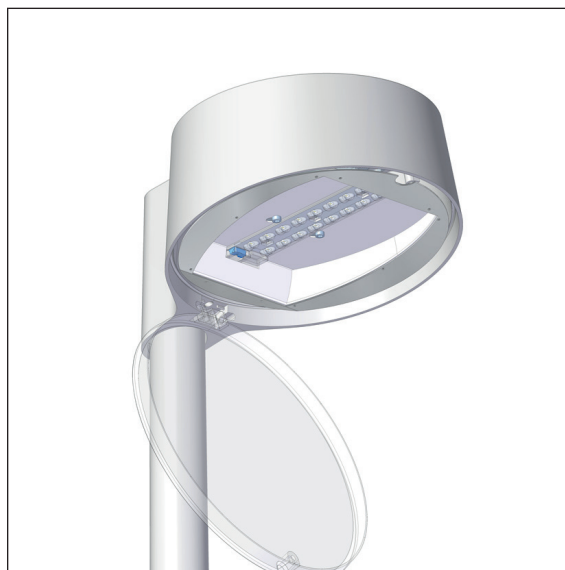

Nyx 330 - FastFlex + T3

Design: Vilhelm Lauritzen Arkitekter

Armaturspecifikation:

Materiale:	Støbt aluminium
Lakering:	Grafitgrå: SW302G (tæt på RAL 9007) Silvergrå: MW300D Sort: Noir 900 Sablé, SN351F Corten brown: Mars YX355F
Afskærmning:	Polycarbonat, klar
Montering:	På mast m. 60 mm topdiameter Adapter til 48 og 42 mm master - se nedenfor Fås med gennembrudt lygtehus til montage af flere lygtehoveder på Ø60mm mast.
Tilslutning:	1 mast Focus leverer og monterer 5,5 m ledning, 2 x 1 mm²
Klassifikation:	IP66, klasse II
Korrosionsklasse:	C4
Vandalklasse:	IK10
Afskærmingsklasse:	G*3 (G*4 under 90°)
Blændingsklasse:	D6
Vægt:	8 kg
Vindfladeareal:	0,053 m² (lateralt)

Lyskilde- og driverspecifikation:

FastFlex LED:	FF-DA, T3 linser, stier og lokalveje, E-klasse
Operationel levetid:	min 120.000 timer ved ta max 25°, L80B10
Temperaturområde:	-30 til +35° C
Farvetemperatur:	3000 eller 4000 Kelvin
Farvegengivelse:	min 70 Ra, typisk 75 Ra, option for 80 Ra
Farvenøjagtighed:	4 Steps SDCM
Lysstrøm:	3000K: 1500-3700 lm, CLO 4000K: 1600-4200 lm, CLO
Virkningsgrad:	87,5%
Driver:	Xitanium Full Xi FP 40 W 0,2-0,7 A, programmerbar
Startstrøm:	max 22 A (50% efter 290 µs)
Nominal spænding, AC:	220-240 Vac
Operationel indgangsspænding:	198-264 Vac
Nominal spænding, DC:	186-250 Vdc
Operationel indgangsspænding:	165-275 Vdc
Nominal indgangsfrekvens:	50-60 Hz
Operationel indgangsfrekvens:	45-66 Hz
Max. forsikring:	16 A
Transientbeskyttelse:	L/N-GND: 10 kV, L-N: 6 kV, (SR driver: 8 kV)
Operationel levetid:	min 100.000 timer
Dæmpning/styring:	15-100% i valgfri perioder DALI (4-leder kabel) fase (Line switch), netspænding (AmpDim)
Alternativt:	DALI via Zhaga book 18 sokkel

Varianter:

NYX 330 FastFlex LED med T3 linser, programmerbar driver									
Varenummer	Lyskilde	Vælg koderne for farve, farvetemperatur etc. i tabellen nedenfor.							
8914-	FF-DA, T3, max 4200 lm, programmerbar, 5,5 m ledning								
Kombineres med:	Farve	Farvetemperatur		Dæmpning/styring		Beskyttelsesklasse		Gennembrudt hus	
	3 sort, RAL 9005	730	3000 K, 70 Ra	blank	programmerbar	blank	klasse II	blank	ej gennembrudt
	4 grafitgrå	740	4000 K, 70 Ra	D	Dali	J	klasse I	G	gennembrudt
	9 silvergrå	830*	3000 K, 80 Ra	F	fase				
	17 corten brown	840*	4000 K, 80 Ra	Z	netspænding				
	66 sort, noir 900	* Længere leveringstid		R	sokkel incl. SR driver, Zhaga book 18				
Tilbehør									
06034	Lamelafskærmning								
1712-1	Adapter til Ø48 og Ø42 mast