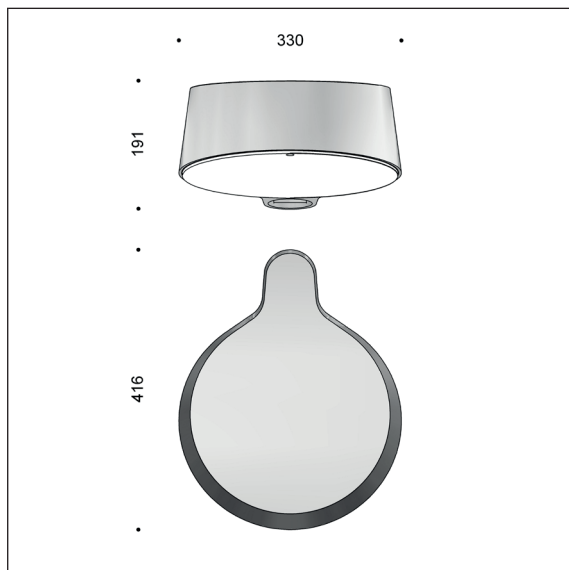

Nyx 330 - FastFlex + SCL

Design: Vilhelm Lauritzen Arkitekter

Armaturspecifikation:

Materiale:	Støbt aluminium
Lakering:	Grafitgrå: SW302G (tæt på RAL 9007) Silvergrå: MW300D Sort: Noir 900 Sablé, SN351F Corten brown: Mars YX355F
Afskærmning:	Polycarbonat, klar
Montering:	På mast m. 60 mm topdiameter Adapter til 48 og 42 mm master - se nedenfor Fås med gennembrudt lygtehus til montage af flere lygtehoveder på Ø60mm mast.
Tilslutning:	1 mast Focus leverer og monterer 5,5 m ledning, 2 x 1 mm²
Klassifikation:	IP66, klasse II
Korrosionsklasse:	C4
Vandalklasse:	IK10
Afskærmingsklasse:	G*3 (G*4 under 90°)
Blændingsklasse:	D6
Vægt:	8 kg
Vindfladeareal:	0,053 m² (lateralt)

Lyskilde- og driverspecifikation:

FastFlex LED:	FF-DA, SCL linser (sti-optik)
Operationel levetid:	min 120.000 timer ved ta max 25°, L80B10
Temperaturområde:	-30 til +35° C
Farvetemperatur:	3000 eller 4000 Kelvin
Farvegengivelse:	min 70 Ra, typisk 75 Ra, option for 80 Ra
Farvenøjagtighed:	4 Steps SDCM
Lysstrøm:	3000K: 1500-3700 lm, CLO 4000K: 1600-4200 lm, CLO
Virkningsgrad:	87,5%
Driver:	Xitanium Full Xi FP 40 W 0,2-0,7 A, programmerbar
Startstrøm:	max 22 A (50% efter 290 µs)
Nominal spænding, AC:	220-240 Vac
Operationel indgangsspænding:	198-264 Vac
Nominal spænding, DC:	186-250 Vdc
Operationel indgangsspænding:	165-275 Vdc
Nominal indgangsfrekvens:	50-60 Hz
Operationel indgangsfrekvens:	45-66 Hz
Max. forsikring:	16 A
Transientbeskyttelse:	L/N-GND: 10 kV, L-N: 6 kV, (SR driver: 8 kV)
Operationel levetid:	min 100.000 timer
Dæmpning/styring:	15-100% i valgfri perioder DALI (4-leder kabel) fase (Line switch), netspænding (AmpDim)
Alternativt:	DALI via Zhaga book 18 sokkel

Varianter:

NYX 330 FastFlex LED med SCL linser, programmerbar driver									
Varenummer	Lyskilde	Vælg koderne for farve, farvetemperatur etc. i tabellen nedenfor.							
8913-	FF-DA, SCL, max 4200 lm, programmerbar, 5,5 m ledning								
Kombineres med:	Farve	Farvetemperatur		Dæmpning/styring		Beskyttelsesklasse		Gennembrudt hus	
	3 sort, RAL 9005	730	3000 K, 70 Ra	blank	programmerbar	blank	klasse II	blank	ej gennembrudt
	4 grafitgrå	740	4000 K, 70 Ra	D	Dali	J	klasse I	G	gennembrudt
	9 silvergrå	830*	3000 K, 80 Ra	F	fase				
	17 corten brown	840*	4000 K, 80 Ra	Z	netspænding				
	66 sort, noir 900	* Længere leveringstid		R	sokkel incl. SR driver, Zhaga book 18				
Tilbehør									
06034	Lamelafskærmning								
1712-1	Adapter til Ø48 og Ø42 mast