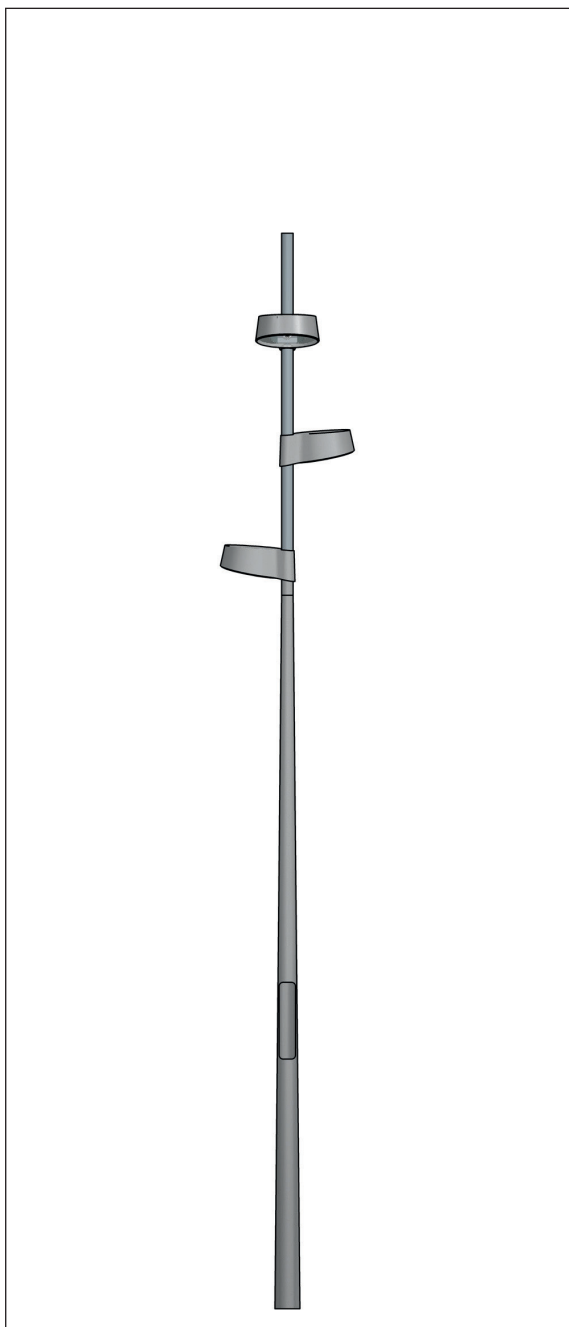

4,8 M MAST FOR MULTIPLE NYX

Design Nyx: Vilhelm Lauritzen Arkitekter

Specifikation:

Mast: 3 m konisk med 1,8 m cylindrisk forlænger, Ø60
Totalhøjde: 4,8 m over terræn
Materiale: Galvaniseret stål
Lakering: Grafitgrå: SW302G (tæt på RAL 9007)
Silvergrå: MW300D
Sort: Noir 900 eller RAL 9005
Corten brown: Mars YX355F

I forlængerrøret er der forboret huller til montering af lygtehoveder i følgende positioner:

Position lodret: Øverste lampe: 450 mm fra top
Lampe 2: 600 mm fra øverste lampe
Lampe 3: 600 mm fra lampe 2

Position vandret: Øverste lampe: I samme retning som mastelugen
Lampe 2: 120 grader forskudt for øverste lampe
Lampe 3: 120 grader forskudt for lampe 2

Nyx armaturet er beskrevet i separat datablad.
Til den viste løsning bestilles 3 stk. Nyx 330 med gennembrudt hus.

Varianter:

MAST TIL MULTIPLE NYX		
Varenummer	Montering	Højde
3162-	for nedgravning	Galvaniseret mast, 3 m konisk med 1,8 m forlængerrør Ø60 mm
3262-	på flange	
		Vælg koderne for farve i tabellen nedenfor.
Kombineres med:	Farve	
	7	galvaniseret
	3	sort RAL 9005
	4	grafitgrå
	9	silvergrå
	17	corten brown
	66	sort noir 900
Eksempel:	3162-4 = Grafitgrå mast for nedgravning, 3 m konisk med 1,8 m forlængerrør Ø 60 mm