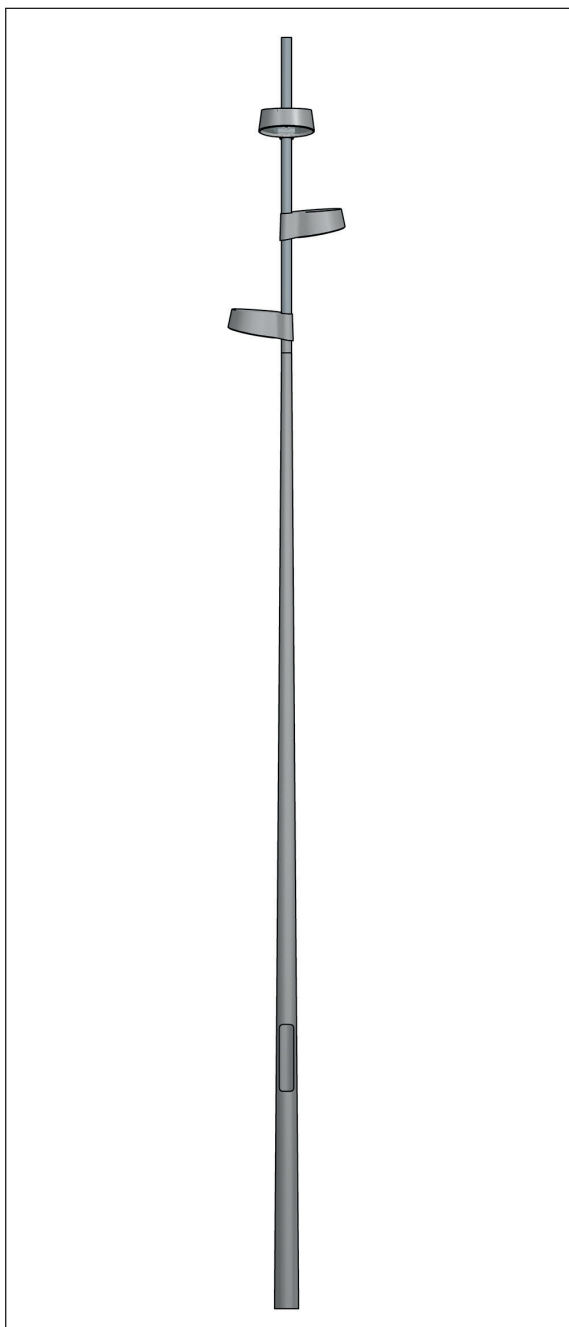

MULTIPLE NYX 330

Design: Vilhelm Lauritzen Arkitekter

Nyx 330 fås med gennemboret hus til montage af en eller flere lygter på en cylindrisk 60 mm mast eller masteforlænger.

Nedenfor har vi specificeret tre forskellige, harmoniske løsninger til montering af tre lygtehoveder på hhv. 6,8, 5 og 4,8 m mast. På lavere maste anbefales montering af to lygtehoveder.

I alle tre tilfælde er vist en konisk mast med et cylindrisk forlængerrør med forborede huller til montering af lygtehovederne. To af løsningerne har tre gennembrudte lygter, og i disse tilfælde passer det nederste armatur i samlingen mellem den koniske mast og forlængerrøret. Løsningen på 5 meter mast er med et topmonteret armatur øverst, og her er den samlede mastehøjde afgørende for designet.

6,8 M MAST FOR MULTIPLE NYX

Design Nyx: Vilhelm Lauritzen Arkitekter

Specifikation:

Mast: 5 m konisk med 1,8 m cylindrisk forlængerrør, Ø60
Totalhøjde: 6,8 m over terræn
Materiale: Galvaniseret stål
Lakering: Grafitgrå: SW302G (tæt på RAL 9007)
Silvergrå: MW300D
Sort: Noir 900 eller RAL 9005
Corten brown: Mars YX355F

Position vandret: Øverste lampe: I samme retning som mastelugen
Lampe 2: 120 grader forskudt for øverste lampe
Lampe 3: 120 grader forskudt for lampe 2

Nyx armaturet er beskrevet i separat datablad.
Til den viste løsning bestilles 3 stk. Nyx 330 med gennembrudt hus.