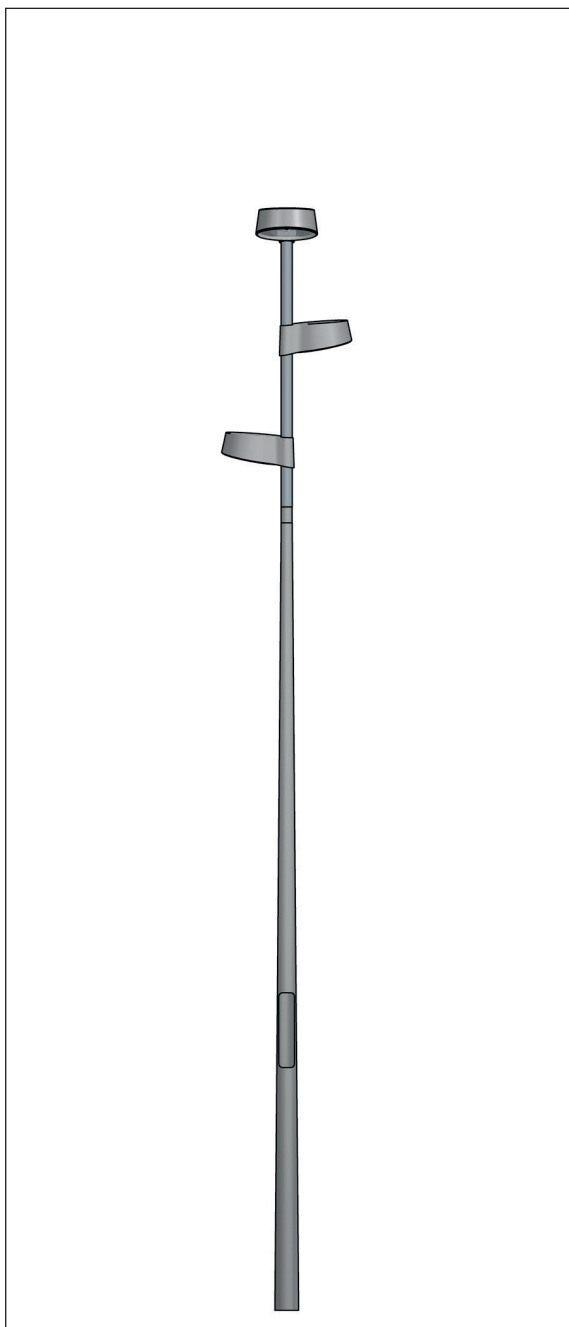

5 M MAST FOR MULTIPLE NYX

Design Nyx: Vilhelm Lauritzen Arkitekter

Specifikation:

Mast: 3,5 m konisk med 1,5 m cylindrisk forlænger, Ø60
Totalhøjde: 5 m over terræn
Materiale: Galvaniseret stål
Lakering: Grafitgrå: SW302G (tæt på RAL 9007)
Silvergrå: MW300D
Sort: Noir 900 eller RAL 9005
Corten brown: Mars YX355F

I forlængerrøret er der forboret huller til montering af lygtehoveder i følgende positioner:

Position lodret: Øverste lampe: topmonteret
Lampe 2: 600 mm fra øverste lampe
Lampe 3: 600 mm fra lampe 2

Position vandret: Øverste lampe: I samme retning som mastelugen
Lampe 2: 120 grader forskudt for øverste lampe
Lampe 3: 120 grader forskudt for lampe 2

Nyx armaturet er beskrevet i separat datablad.

Til den viste løsning bestilles 1 stk. Nyx 330 for topmontage og 2 stk. Nyx 330 med gennembrudt hus.

Varianter:

MAST TIL MULTIPLE NYX		
Varenummer	Montering	Højde
3164-	for nedgravning	Galvaniseret mast, 3,5 m konisk med 1,5 m forlængerrør Ø60 mm
3264-	på flange	
		Vælg koderne for farve i tabellen nedenfor.
Kombineres med:	Farve	
	7	galvaniseret
	3	sort RAL 9005
	4	grafitgrå
	9	silvergrå
	17	corten brown
	66	sort noir 900
Eksempel:	3164-4 = Grafitgrå mast for nedgravning, 3,5 m konisk med 1,5 m forlængerrør Ø 60 mm